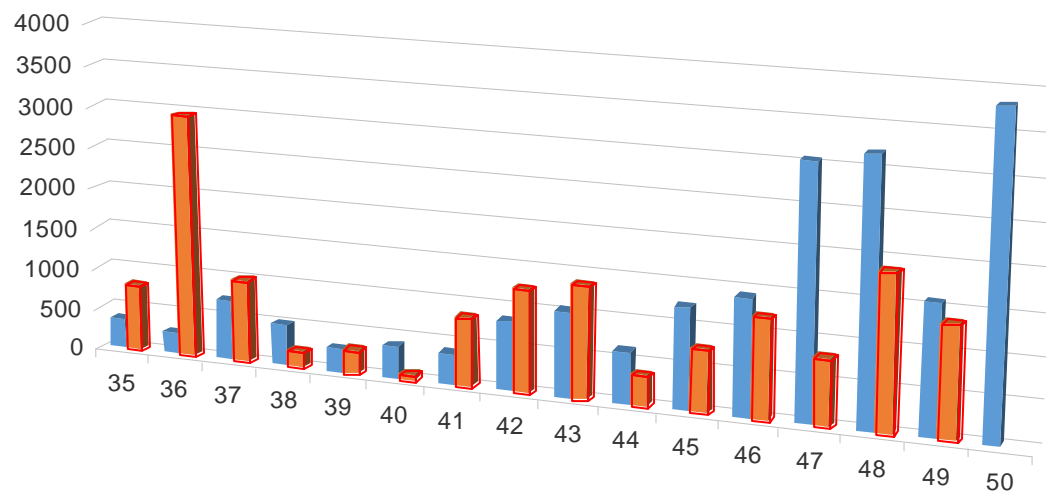

Sektor C, tura 1 i 2

	35	36	37	38	39	40	41	42	43	44	45	46	47	48	49	50
■ C1	360	250	735	505	285	390	370	840	1030	630	1225	1410	3040	3185	1565	3830
■ C2	805	2955	1005	200	290	65	835	1255	1370	375	760	1210	805	1875	1355	

Suma punktów [gram] 1 tura – 19 650
Średnia punktów [gram] na zawodnika 1 tura – 1 228

Suma punktów [gram] 2 tura – 15 160
Średnia punktów [gram] na zawodnika 2 tura – 1 010