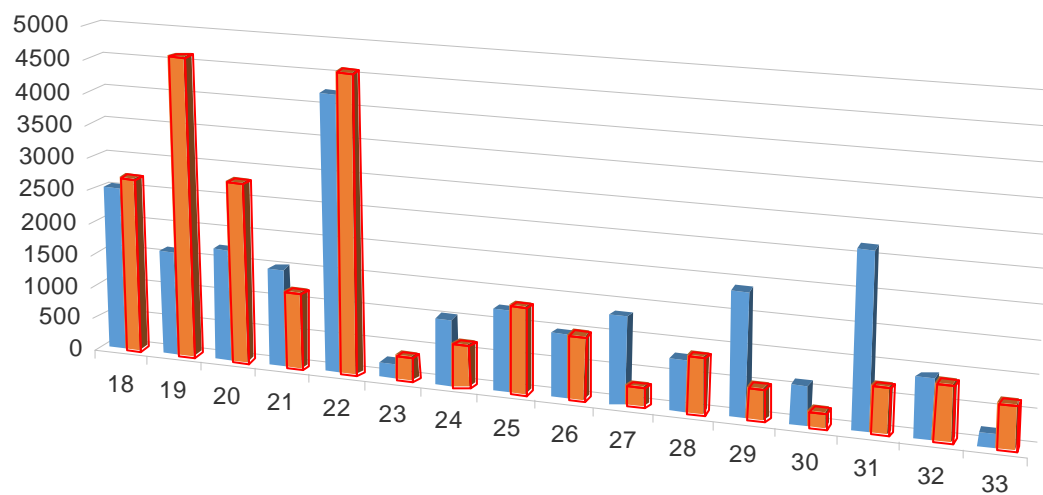

Klasyfikacja drużynowa – Tura II

Klub, Koło P.Z.W.	Sektor A		Sektor B		Sektor C		Sektor D		Razem		Zajęte miejsce
	Punktów [gram]	Suma miejsc sektor.	Punktów [gram]	Suma miejsc sektor.	Punktów [gram]	Suma miejsc sektor.	Punktów [gram]	Suma miejsc sektor.	Punktów [gram]	Suma miejsc	
SENSAS HACZYK	2 475	6,0	2 790	3,0	2 955	1,0	720	12,0	8 940	22,0	1
SELEKT LUBLIN	1 055	15,0	4 570	2,0	1 370	3,0	1 755	5,0	8 750	25,0	2
MILO MATCH PRO LUBLIN	3 460	4,0	845	9,0	375	12,0	3 120	1,0	7 800	26,0	3
LERBY TEAM II - RYKI	3 495	3,0	650	12,0	805	9,5	2 015	3,0	6 965	27,5	4
LERBY TEAM I - RYKI	5 800	1,0	1 325	5,0	200	14,0	1 265	11,0	8 590	31,0	5
SENSAS LUBLIN	1 990	8,0	705	10,0	1 005	7,0	1 575	6,0	5 275	31,0	6
ŚWIDNIK WSK I	2 900	5,0	4 615	1,0	805	9,5	55	17,0	8 375	32,5	7
MAVER SPŁAWIK	1 910	9,0	655	11,0	760	11,0	1 480	8,0	4 805	39,0	8
BARRAKUDA	1 445	14,0	850	8,0	1 210	6,0	670	13,0	4 175	41,0	9
ŚWIDNIK WSK II	1 490	11,0	310	15,0	1 255	5,0	585	15,0	3 640	46,0	10
OSW ROGÓŻNO	1 890	10,0	225	16,0	65	15,0	1 395	9,0	3 575	50,0	11

Sektor D, tura 1 i 2

	1	2	3	4	5	6	7	8	9	10	11	12	13	14	15	16	17
■ D1	2035	1265	1715	1725	600	490	2775	980	750	620	2965	2080	885	2035	1095	1055	1710
■ D2	1395	55	670	720	610	1265	3050	1795	1480	1575	1490	2015	1285	585	3120	1755	435

Suma punktów [gram] 1 tura – 24 780
 Średnia punktów [gram] na zawodnika 1 tura – 1 457

Suma punktów [gram] 2 tura – 23 300
 Średnia punktów [gram] na zawodnika 2 tura – 1 371

Sektor B, tura 1 i 2

	18	19	20	21	22	23	24	25	26	27	28	29	30	31	32	33
■ B1	2520	1590	1720	1500	4230	240	1005	1240	965	1325	775	1875	585	2655	895	200
■ B2	2690	4615	2790	1180	4570	370	655	1325	975	310	850	495	225	705	845	650