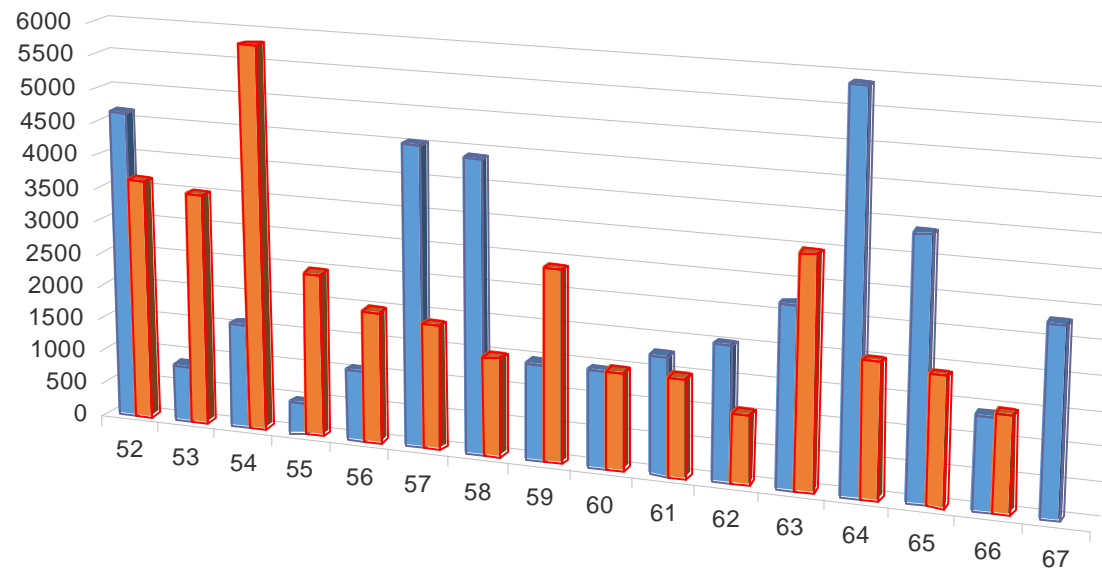

Suma punktów [gram] 1 tura – 24 780
 Średnia punktów [gram] na zawodnika 1 tura – 1 457

Suma punktów [gram] 2 tura – 23 300
 Średnia punktów [gram] na zawodnika 2 tura – 1 371

Sektor B, tura 1 i 2

	18	19	20	21	22	23	24	25	26	27	28	29	30	31	32	33
■ B1	2520	1590	1720	1500	4230	240	1005	1240	965	1325	775	1875	585	2655	895	200
■ B2	2690	4615	2790	1180	4570	370	655	1325	975	310	850	495	225	705	845	650

Suma punktów [gram] 1 tura – 23 320
 Średnia punktów [gram] na zawodnika 1 tura – 1 457

Suma punktów [gram] 2 tura – 23 250
 Średnia punktów [gram] na zawodnika 2 tura – 1 453

Sektor C, tura 1 i 2

	35	36	37	38	39	40	41	42	43	44	45	46	47	48	49	50
■ C1	360	250	735	505	285	390	370	840	1030	630	1225	1410	3040	3185	1565	3830
■ C2	805	2955	1005	200	290	65	835	1255	1370	375	760	1210	805	1875	1355	

Suma punktów [gram] 1 tura – 19 650
 Średnia punktów [gram] na zawodnika 1 tura – 1 228

Suma punktów [gram] 2 tura – 15 160
 Średnia punktów [gram] na zawodnika 2 tura – 1 010

Sektor A, tura 1 i 2

	52	53	54	55	56	57	58	59	60	61	62	63	64	65	66	67
■ A1	4645	850	1590	475	1070	4525	4400	1460	1450	1770	2025	2710	5870	3885	1395	2790
■ A2	3640	3495	5800	2475	1990	1890	1490	2900	1465	1470	1055	3460	2015	1910	1445	