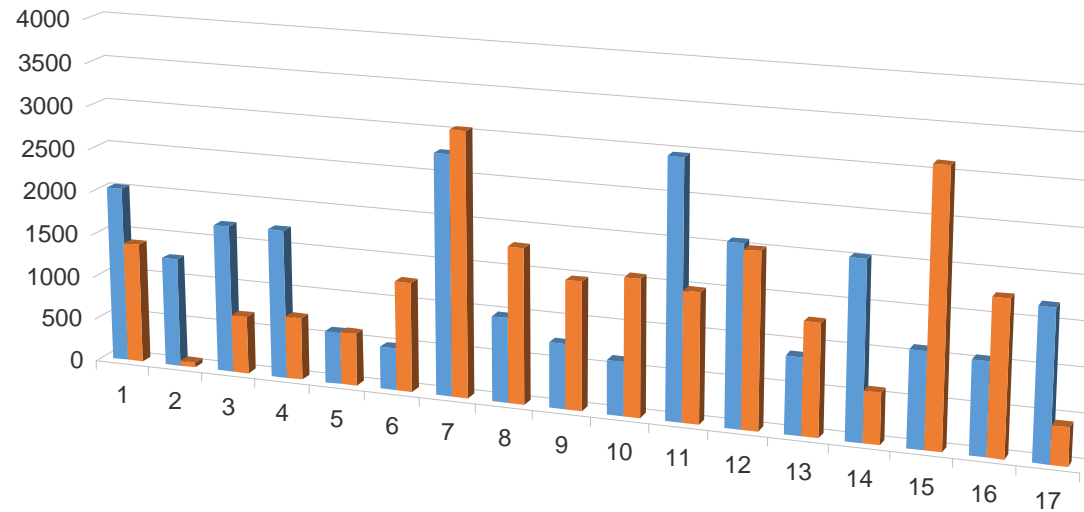

Sektor D, tura 1 i 2

	1	2	3	4	5	6	7	8	9	10	11	12	13	14	15	16	17
■ D1	2035	1265	1715	1725	600	490	2775	980	750	620	2965	2080	885	2035	1095	1055	1710
■ D2	1395	55	670	720	610	1265	3050	1795	1480	1575	1490	2015	1285	585	3120	1755	435

Suma punktów [gram] 1 tura – 24 780
Średnia punktów [gram] na zawodnika 1 tura – 1 457

Suma punktów [gram] 2 tura – 23 300
Średnia punktów [gram] na zawodnika 2 tura – 1 371