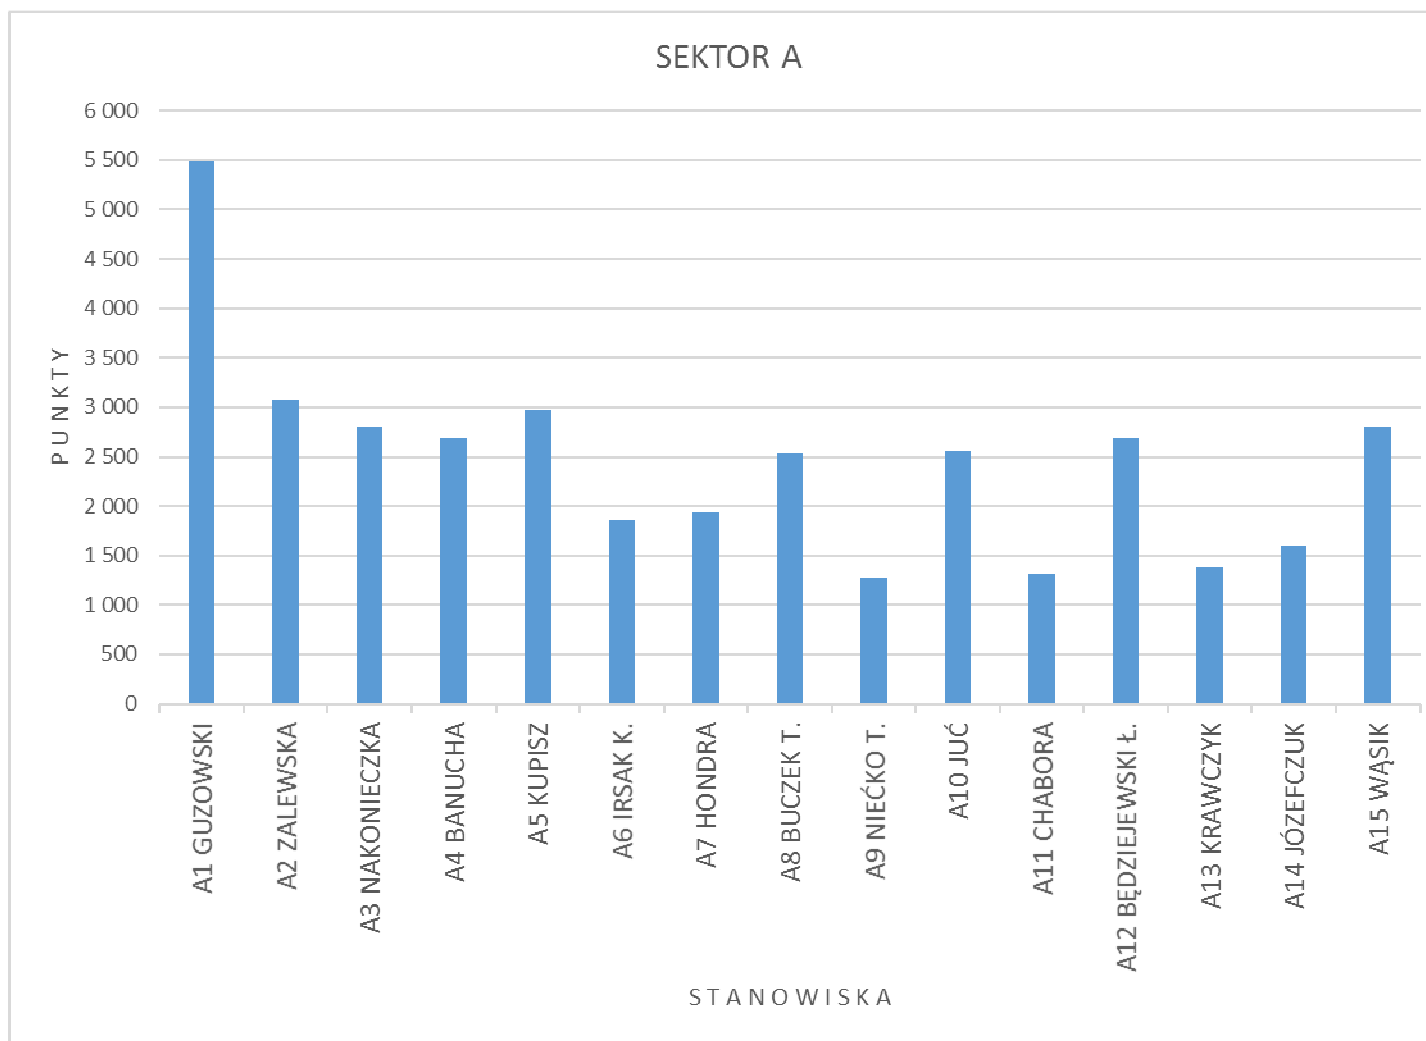

„PUCHAR ZIEMI ZAMOJSKIEJ”
2 TURA LUBELSKIEJ LIGI SPŁAWIKOWEJ – POLSKA LIGA WĘDKARSTWA SPŁAWIKOWEGO, 16.05.2015 ZALEW KRYNICE

Sektor C

L.p.	Drużyna	Nazwisko i Imię	Stanowisko	Punktów [gram]	Zajęte miejsce
1	SKLEP WOBLER LUBLIN	RESZKO ROBERT	C 40	5 390	1,0
2	ŚWIDNIK WSK II	RYBAK SŁAWOMIR	C 45	5 165	2,0
3	NADBURZAŃSKI GÓREK TEAM	SKIBA ROBERT	C 44	4 060	3,0
4	ZAMOJSKIE SPŁAWIKI	BĘDZIEJEWSKI MARCIN	C 43	3 525	4,0
5	GARDONS TEAM	ALTER MARCIN	C 31	3 025	5,0
6	SENSAS HACZYK I	WASIL ANDRZEJ	C 42	3 005	6,0
7	MUNDUROWI TEAM	MARCZAK KRZYSZTOF	C 39	2 765	7,0
8	ŚWIDNIK WSK I	WINIARSKI MAREK	C 41	2 655	8,0
9	LERBY TEAM	ŁACEK BOGUSŁAW	C 36	2 435	9,0
10	WYDRA TEAM	BABIARZ PIOTR	C 33	2 355	10,0
11	MILO MATCHPRO LUBLIN	CĘKAŁSKI MARCIN	C 35	2 320	11,0
12	SKLEP WĘDKARSKI ANTEK	MACIEJEWSKI WOJCIECH	C 34	2 055	12,0
13	CENTRUM WĘDKARSKIE RYBKA	KRAWCZYK KAMIL	C 38	2 010	13,0
14	ARNO RIVER TEAM	JAROSZ SŁAWOMIR	C 37	1 855	14,0
15	SENSAS HACYZK II	BELCZAŃSKI WIKTOR	C 32	1 500	15,0

„PUCHAR ZIEMI ZAMOJSKIEJ”
2 TURA LUBELSKIEJ LIGI SPŁAWIKOWEJ – POLSKA LIGA WĘDKARSTWA SPŁAWIKOWEGO, 16.05.2015 ZALEW KRYNICE