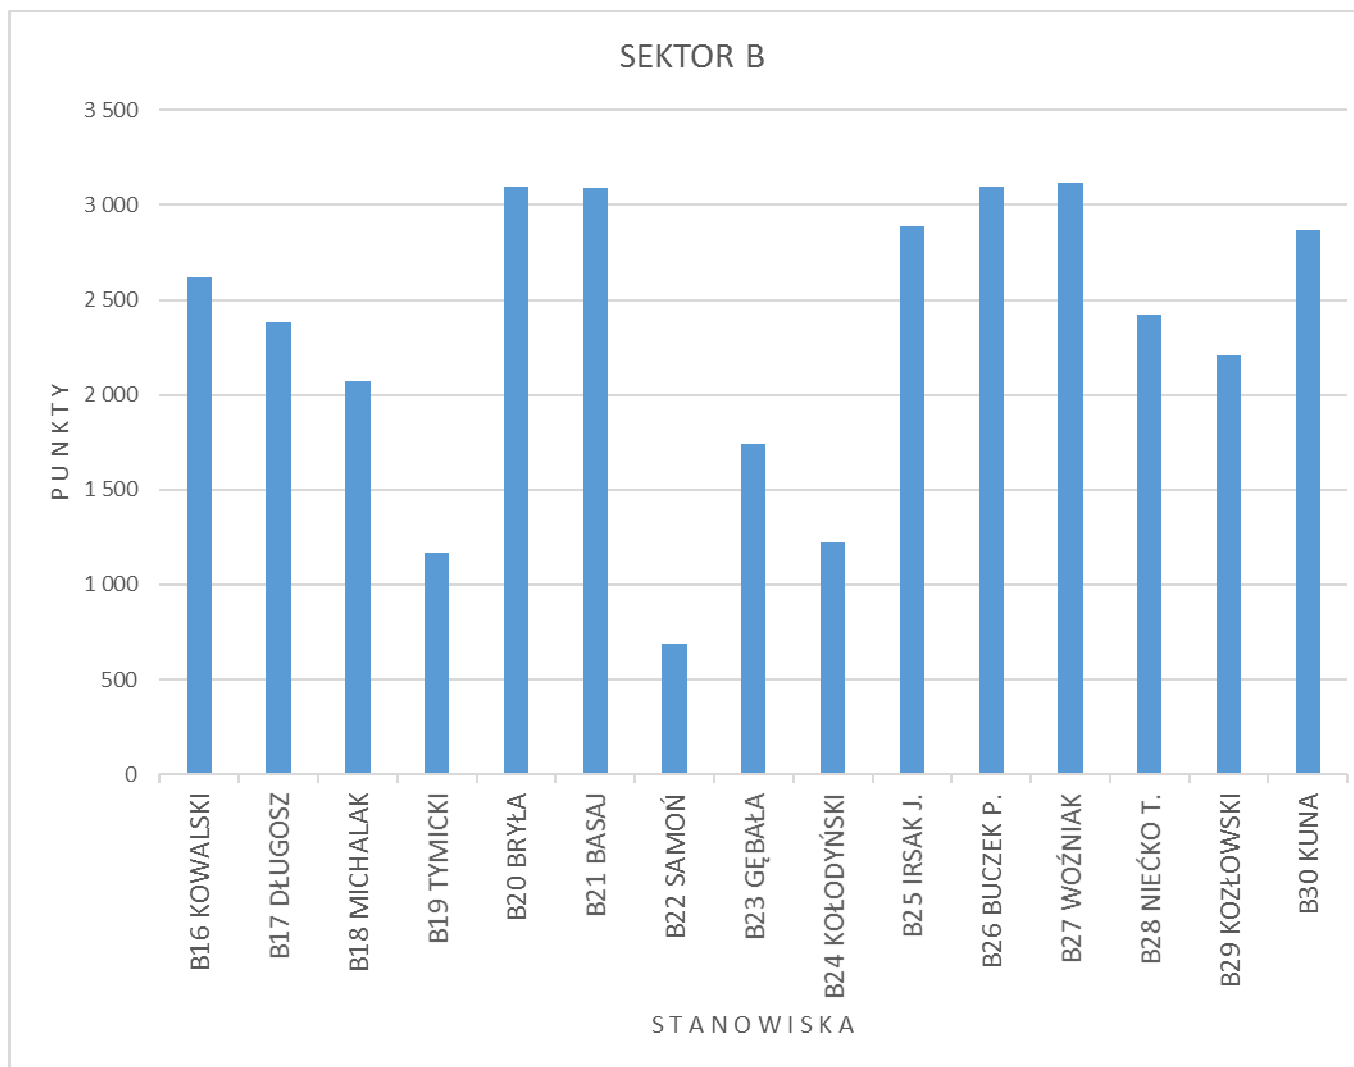

„PUCHAR ZIEMI ZAMOJSKIEJ”
2 TURA LUBELSKIEJ LIGI SPŁAWIKOWEJ – POLSKA LIGA WĘDKARSTWA SPŁAWIKOWEGO, 16.05.2015 ZALEW KRYNICE