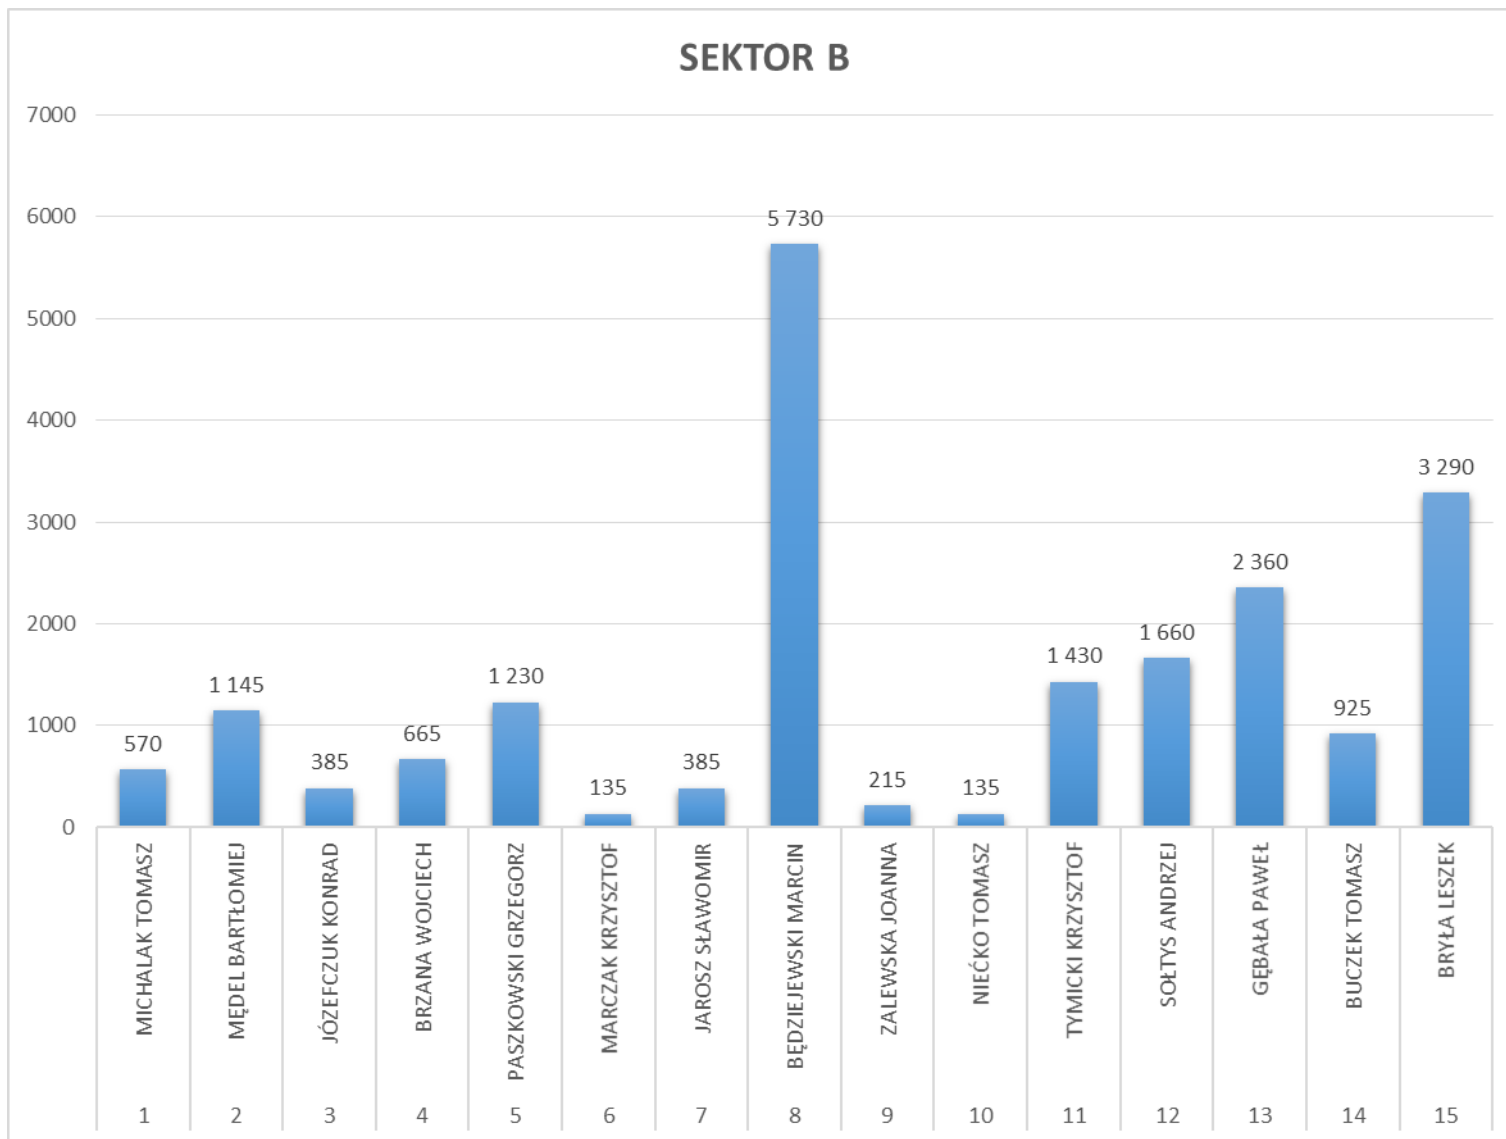

POLSKA LIGA WĘDKARSTWA SPŁAWIKOWEGO - LUBELSKIE
2 TURA – RZĘKA BUG, DOROHUSK, 18.06.2016

Sektor B

L.p.	Drużyna	Nazwisko i Imię	Stanowisko	Punktów [gram]	Zajęte miejsce
1	ZAMOJSKIE SPŁAWIKI	BĘDZIEJEWSKI MARCIN	B 8	5 730	1,0
2	SARS HACZYK IV	BRYŁA LESZEK	B 15	3 290	2,0
3	STYNKA LERBY TEAM	GĘBAŁA PAWEŁ	B 13	2 360	3,0
4	NADBURZAŃSKI GÓREK TEAM	SOŁTYS ANDRZEJ	B 12	1 660	4,0
5	ŚWIDNIK WSK	TYMICKI KRZYSZTOF	B 11	1 430	5,0
6	SENSAS LUBLIN	PASZKOWSKI GRZEGORZ	B 5	1 230	6,0
7	CENTRUM WĘDKARSKIE RYBKA	MĘDEL BARTŁOMIEJ	B 2	1 145	7,0
8	MIŁO MATCHPRO LUBLIN	BUCZEK TOMASZ	B 14	925	8,0
9	SALON WĘDKARSKI SPŁAWIK	BRZANA WOJCIECH	B 4	665	9,0
10	SARS HACZYK II	MICHALAK TOMASZ	B 1	570	10,0
11	SKLEP WĘDKARSKI ANTEK	JÓZEF CZUK KONRAD	B 3	385	11,5
12	ARNO RIVER TEAM	JAROSZ SŁAWOMIR	B 7	385	11,5
13	SARS HACZYK III	ZALEWSKA JOANNA	B 9	215	13,0
14	MUNDUROWI TEAM	MARCZAK KRZYSZTOF	B 6	135	14,5
15	SARS HACZYK GARDONS TEAM	NIEĆKO TOMASZ	B 10	135	14,5

POLSKA LIGA WĘDKARSTWA SPŁAWIKOWEGO - LUBELSKIE
2 TURA – RZĘKA BUG, DOROHUSK, 18.06.2016

Sektor C

<i>L.p.</i>	Drużyna	Nazwisko i Imię	<i>Stanowisko</i>	<i>Punktów [gram]</i>	Zajęte miejsce
1	ZAMOJSKIE SPŁAWIKI	BĘDZIEJEWSKI ŁUKASZ	C 15	11 930	1,0
2	SARS HACZYK IV	HONDRA PAWEŁ	C 1	6 180	2,0
3	SALON WĘDKARSKI SPŁAWIK	WYSOCKI FRANCISZEK	C 8	4 075	3,0
4	STYNKA LERBY TEAM	ŁACEK BOGUSŁAW	C 12	3 835	4,0
5	SENSAS LUBLIN	KOJTYCH PRZEMYSŁAW	C 13	3 790	5,0
6	MUNDUROWI TEAM	NAKONIECZKA ARKADIUSZ	C 10	1 890	6,0
7	SARS HACZYK GARDONS TEAM	NIEĆKO PRZEMYSŁAW	C 14	1 885	7,0
8	NADBURZAŃSKI GÓREK TEAM	KUPISZ MAREK	C 9	1 730	8,0
9	ARNO RIVER	GUZOWSKI RAFAŁ	C 3	1 655	9,0
10	CENTRUM WĘDKARSKIE RYBKA	BANUCHA GRZEGORZ	C 6	1 330	10,0
11	SARS HACZYK II	DĘBICKI RAFAŁ	C 2	750	11,0
12	SARS HACZYK III	KUTRZEPA JAKUB	C 7	745	12,0
13	ŚWIDNIK WSK	JUĆ SŁAWOMIR	C 11	690	13,0
14	SKLEP WĘDKARSKI ANTEK	MACIEJEWSKI WOJCIECH	C 5	620	14,0
15	MILO MATCHPRO LUBLIN	MIROŚŁAW GRZEGORZ	C 4	450	15,0

SEKTOR A

SEKTOR C