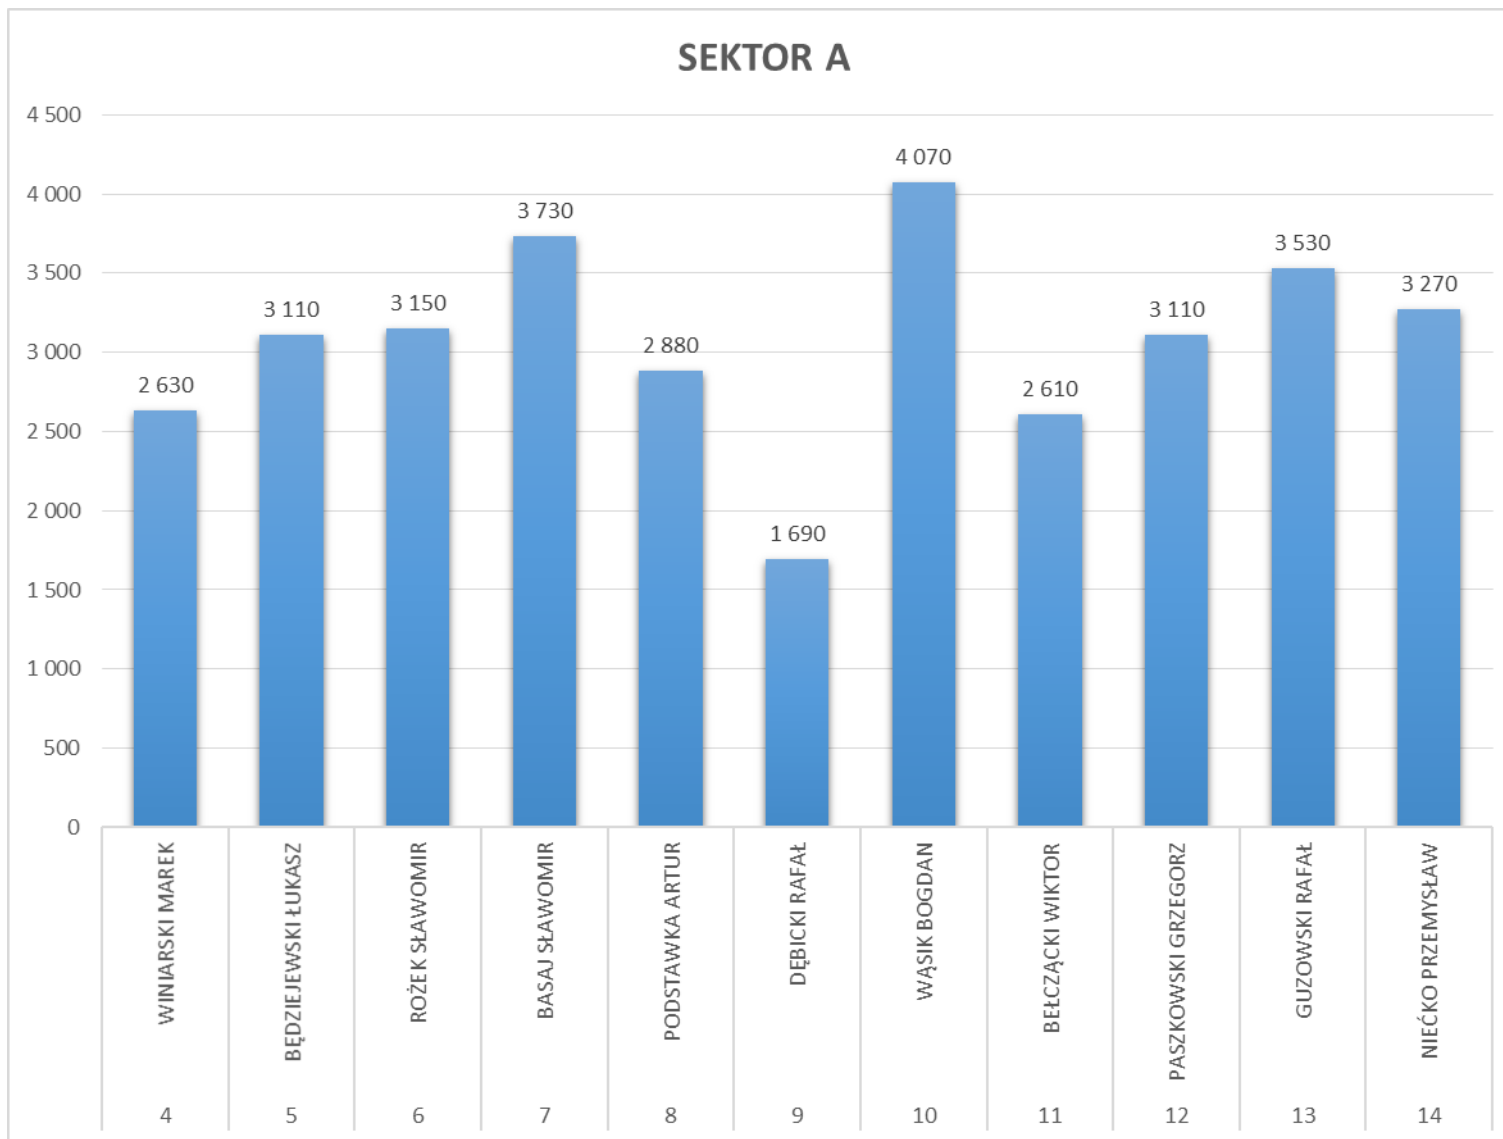

**POLSKA LIGA WĘDKARSTWA SPŁAWIKOWEGO - LUBELSKIE**  
**3 TURA – KRYNICE, 31.07.2016**

**Sektor B**

<i>L.p.</i>	<b>Drużyna</b>	<b>Nazwisko i Imię</b>	<i>Stanowisko</i>	<i>Punktów [gram]</i>	<b>Zajęte miejsce</b>
1	SARS HACZYK IV	BRYŁA LESZEK	26	4 300	1,0
2	SENSAS LUBLIN	KOJTYCH PRZEMYSŁAW	19	3 410	2,0
3	ŚWIDNIK WSK	TYMICKI KRZYSZTOF	21	3 350	3,0
4	ARNO RIVER	WOŹNIAK MACIEJ	18	3 060	4,0
5	ZAMOJSKIE SPŁAWIKI	BUCZEK PIOTR	25	3 030	5,0
6	NADBURZAŃSKI GÓREK TEAM	KUPISZ MAREK	20	2 830	6,0
7	SALON SPŁAWIK LUBLIN	WYSOCKI FRANCISZEK	29	2 430	7,0
8	SARS HACZYK GARDONS TEAM	ALTER MARCIN	24	1 950	8,0
9	STYNKA LERBY TEAM	GĘBAŁA PAWEŁ	23	1 630	9,0
10	SARS HACZYK II	MICHALAK TOMASZ	28	1 400	10,0
11	SARS HACZYK III	SAMOŃ TOMASZ	27	1 310	11,0

**POLSKA LIGA WĘDKARSTWA SPŁAWIKOWEGO - LUBELSKIE**  
**3 TURA – KRYNICE, 31.07.2016**

**Sektor C**

<i>L.p.</i>	<b>Drużyna</b>	<b>Nazwisko i Imię</b>	<i>Stanowisko</i>	<i>Punktów [gram]</i>	<b>Zajęte miejsce</b>
1	ŚWIDNIK WSK	JUĆ SŁAWOMIR	34	1 710	1,0
2	ZAMOJSKIE SPŁAWIKI	BĘDZIEJEWSKI MARCIN	44	1 600	2,0
3	SALON SPŁAWIK LUBLIN	BRZANA WOJCIECH	41	1 470	3,0
4	SARS HACZYK II	BŁASZCZYK GRZEGORZ	42	1 220	4,0
5	NADBURZAŃSKI GÓREK TEAM	KRZOS SŁAWOMIR	37	1 190	5,0
6	STYNKA LERBY TEAM	ŁĄCEK BOGUSŁAW	38	1 170	6,0
7	SARS HACZYK IV	WASIL ADNRZEJ	36	1 160	7,5
8	ARNO RIVER TEAM	JAROSZ SŁAWOMIR	40	1 160	7,5
9	SARS HACZYK GARDONS TEAM	NIEĆKO TOMASZ	35	1 060	9,0
10	SARS HACZYK III	ZALEWSKA JOANNA	43	840	10,0
11	SALON SPŁAWIK LUBLIN	BAŁAMUT PIOTR	39	800	11,0