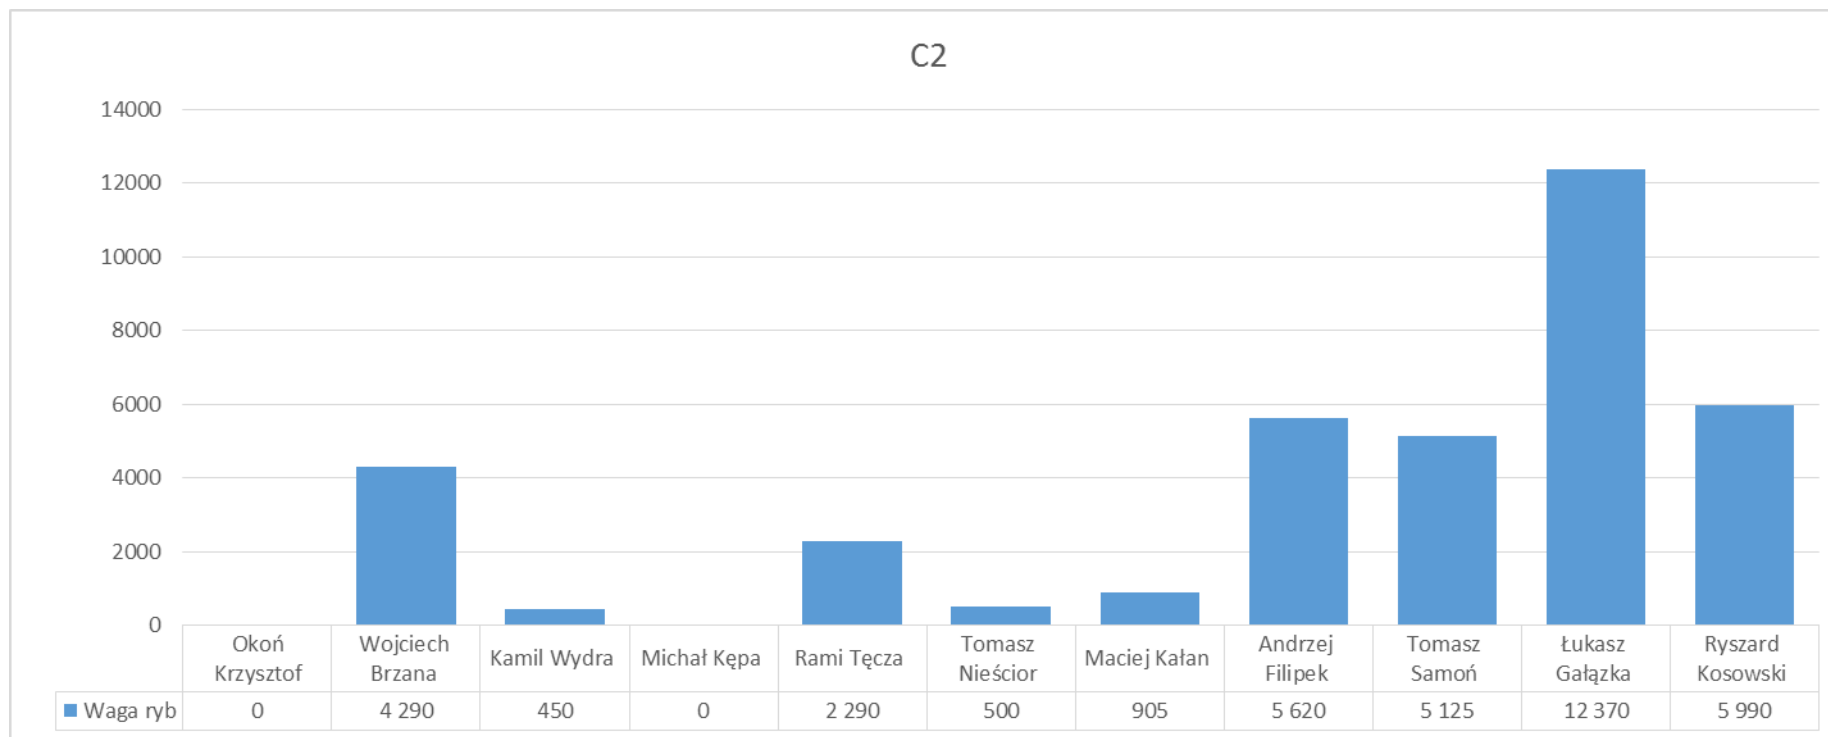

Splawikowe Grand Prix Okręgu PZW Lublin
 „Puchar Grand Prix Zaprzyjaźnionych Kół i Klubów” – Zalew Zemborzycki, 09.04.2017

Splawikowe Grand Prix Okręgu PZW Lublin

„Puchar Grand Prix Zaprzyjaźnionych Kół i Klubów” – Zalew Zemborzycki, 09.04.2017

Splawikowe Grand Prix Okręgu PZW Lublin

„Puchar Grand Prix Zaprzyjaźnionych Kół i Klubów” – Zalew Zemborzycki, 09.04.2017

**ROACH
SHOP.PL**

Splawikowe Grand Prix Okręgu PZW Lublin
 „Puchar Grand Prix Zaprzyjaźnionych Kół i Klubów” – Zalew Zemborzycki, 09.04.2017

Splawikowe Grand Prix Okręgu PZW Lublin

„Puchar Grand Prix Zaprzyjaźnionych Kół i Klubów” – Zalew Zemborzycki, 09.04.2017