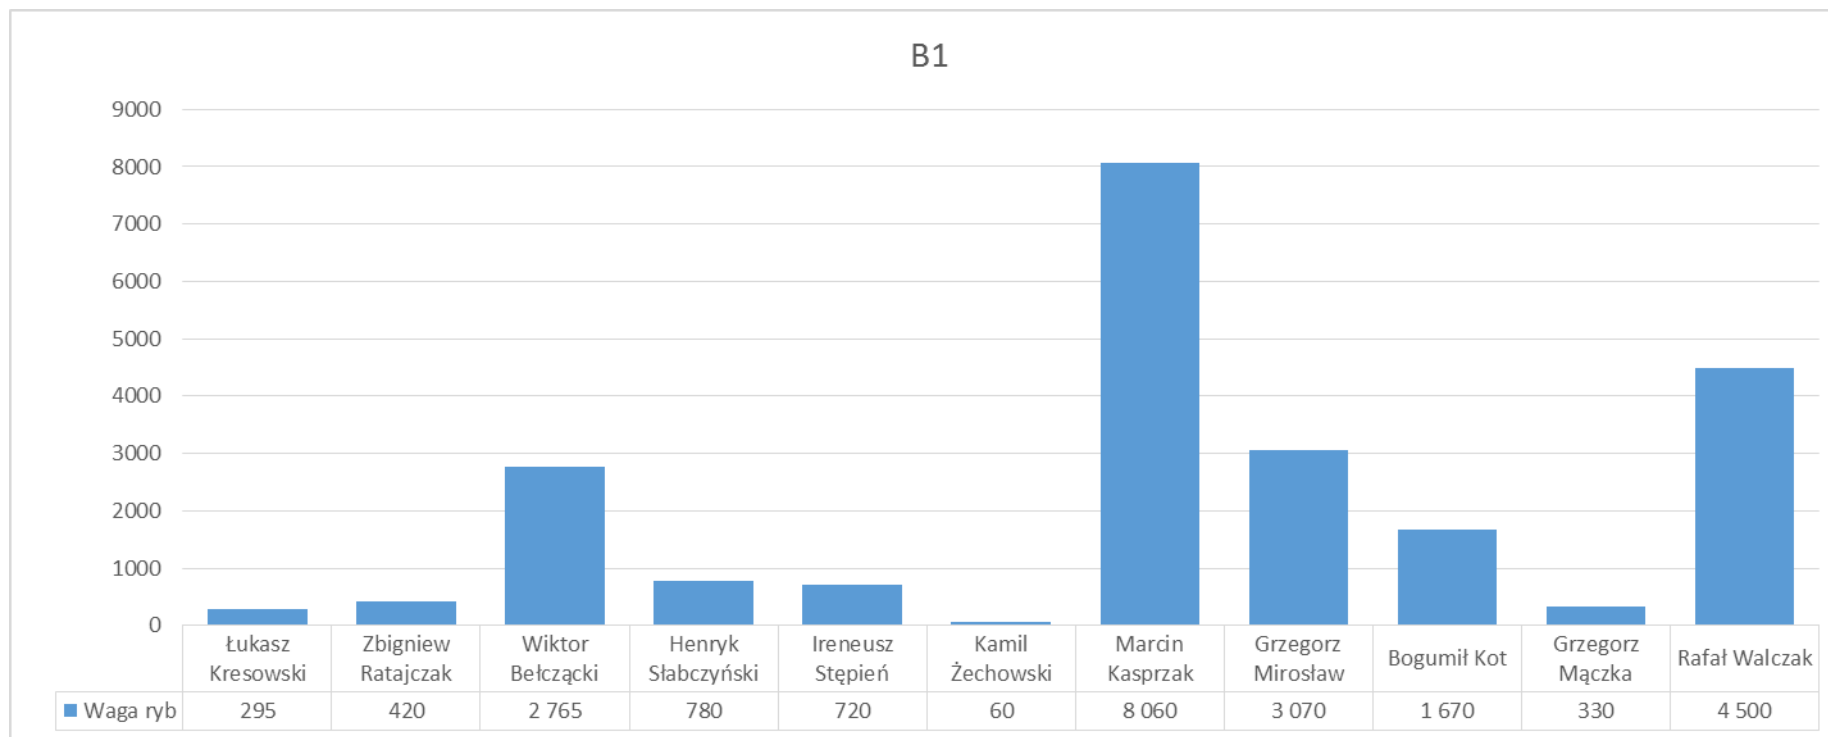

**ROACH
SHOP.PL**

Splawikowe Grand Prix Okręgu PZW Lublin
 „Puchar Grand Prix Zaprzyjaźnionych Kół i Klubów” – Zalew Zemborzycki, 09.04.2017

SENIORZY - TURA I - KLASYFIKACJA INDYWIDUALNA						
Miejsce	I/D	Imię i Nazwisko	Drużyna	Stan	Waga ryb	Punkty
61	Dr	Okoń Krzysztof	Selekt	C2-13	0	10,5
62	Dr	Adam Papiernik	Puławy Gwiazdy	A1-11	90	11
63	Dr	Józef Dobosz	Puławy Azoty	B2-22	70	11
64	Ind	Kamil Żechowski	SARS Haczyk	B1-6	60	11
65	Dr	Jakub Kutrzepa	Barrakuda	C1-11	15	11
66	Dr	Krzysztof Dyś	Złota Rybka Bychawa	A2-16	0	11,5
67	Ind	Konrad Domagała	Sensas Lublin II	A2-21	0	11,5
68	Ind	Mirosław Furman	Selekt Lublin	A1-10	0	12
69	Ind	Daniel Flor	SARS Haczyk	B2-19	0	12
70	Dr	Paweł Papiernik	Puławy Gwiazdy	C1-1	0	12

**ROACH
SHOP.PL**

Splawikowe Grand Prix Okręgu PZW Lublin

„Puchar Grand Prix Zaprzyjaźnionych Kół i Klubów” – Zalew Zemborzycki, 09.04.2017

Splawikowe Grand Prix Okręgu PZW Lublin
 „Puchar Grand Prix Zaprzyjaźnionych Kół i Klubów” – Zalew Zemborzycki, 09.04.2017

Splawikowe Grand Prix Okręgu PZW Lublin
 „Puchar Grand Prix Zaprzyjaźnionych Kół i Klubów” – Zalew Zemborzycki, 09.04.2017

Splawikowe Grand Prix Okręgu PZW Lublin

„Puchar Grand Prix Zaprzyjaźnionych Kół i Klubów” – Zalew Zemborzycki, 09.04.2017