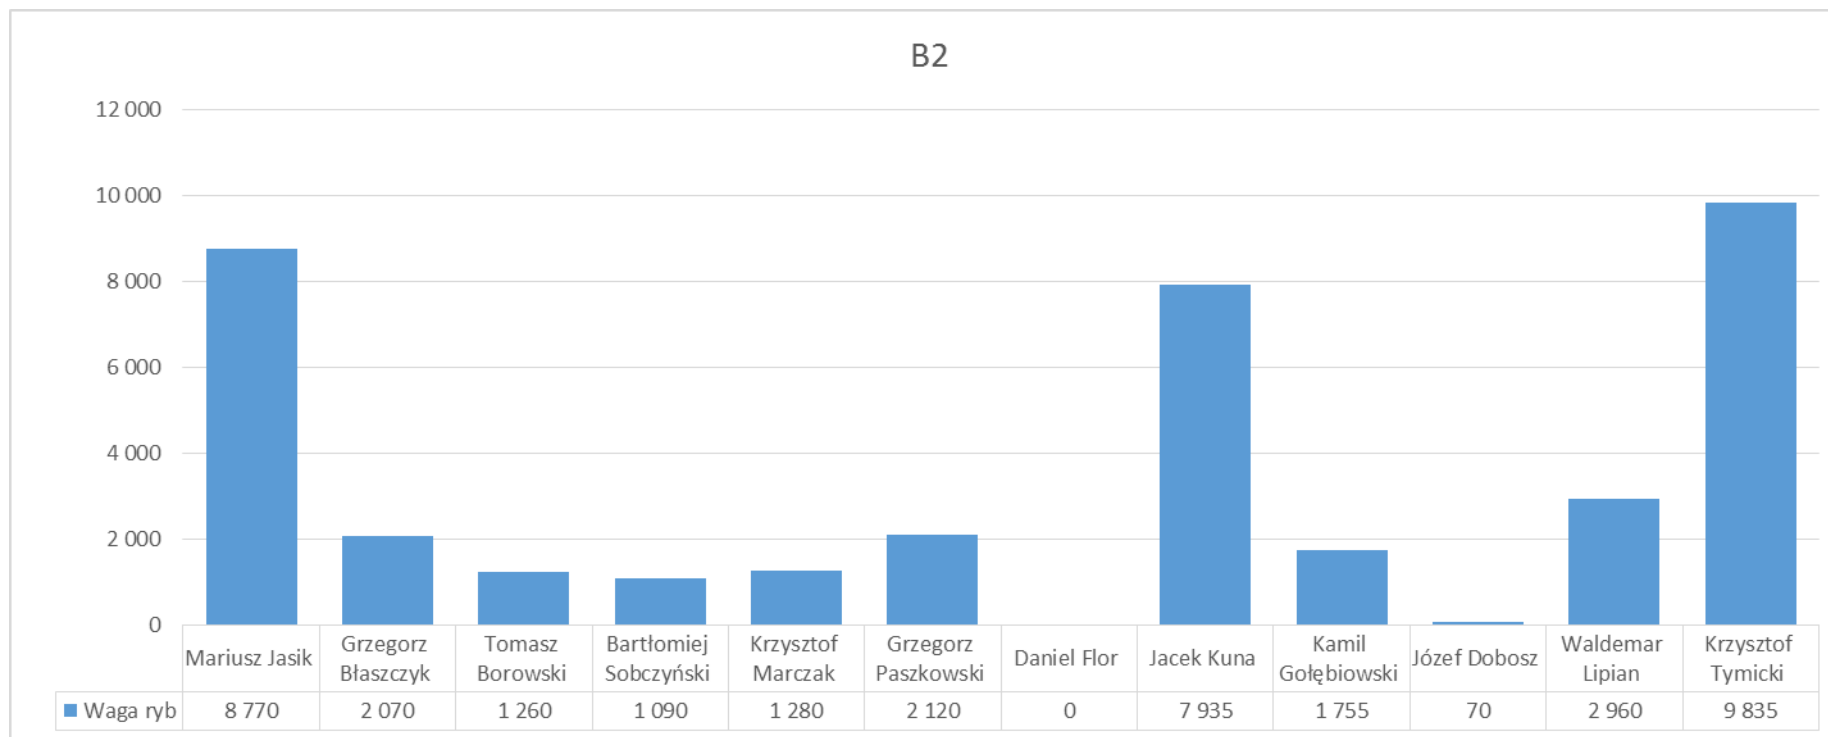

**ROACH
SHOP.PL**

Splawikowe Grand Prix Okręgu PZW Lublin
 „Puchar Grand Prix Zaprzyjaźnionych Kół i Klubów” – Zalew Zemborzycki, 09.04.2017

SENIORZY - TURA I - KLASYFIKACJA INDYWIDUALNA						
Miejsce	I/D	Imię i Nazwisko	Drużyna	Stan	Waga ryb	Punkty
61	Dr	Okoń Krzysztof	Selekt	C2-13	0	10,5
62	Dr	Adam Papiernik	Puławy Gwiazdy	A1-11	90	11
63	Dr	Józef Dobosz	Puławy Azoty	B2-22	70	11
64	Ind	Kamil Żechowski	SARS Haczyk	B1-6	60	11
65	Dr	Jakub Kutrzepa	Barrakuda	C1-11	15	11
66	Dr	Krzysztof Dyś	Złota Rybka Bychawa	A2-16	0	11,5
67	Ind	Konrad Domagała	Sensas Lublin II	A2-21	0	11,5
68	Ind	Mirosław Furman	Selekt Lublin	A1-10	0	12
69	Ind	Daniel Flor	SARS Haczyk	B2-19	0	12
70	Dr	Paweł Papiernik	Puławy Gwiazdy	C1-1	0	12

**ROACH
SHOP.PL**

Splawikowe Grand Prix Okręgu PZW Lublin

„Puchar Grand Prix Zaprzyjaźnionych Kół i Klubów” – Zalew Zemborzycki, 09.04.2017

Splawikowe Grand Prix Okręgu PZW Lublin
 „Puchar Grand Prix Zaprzyjaźnionych Kół i Klubów” – Zalew Zemborzycki, 09.04.2017

Splawikowe Grand Prix Okręgu PZW Lublin
 „Puchar Grand Prix Zaprzyjaźnionych Kół i Klubów” – Zalew Zemborzycki, 09.04.2017

Splawikowe Grand Prix Okręgu PZW Lublin

„Puchar Grand Prix Zaprzyjaźnionych Kół i Klubów” – Zalew Zemborzycki, 09.04.2017