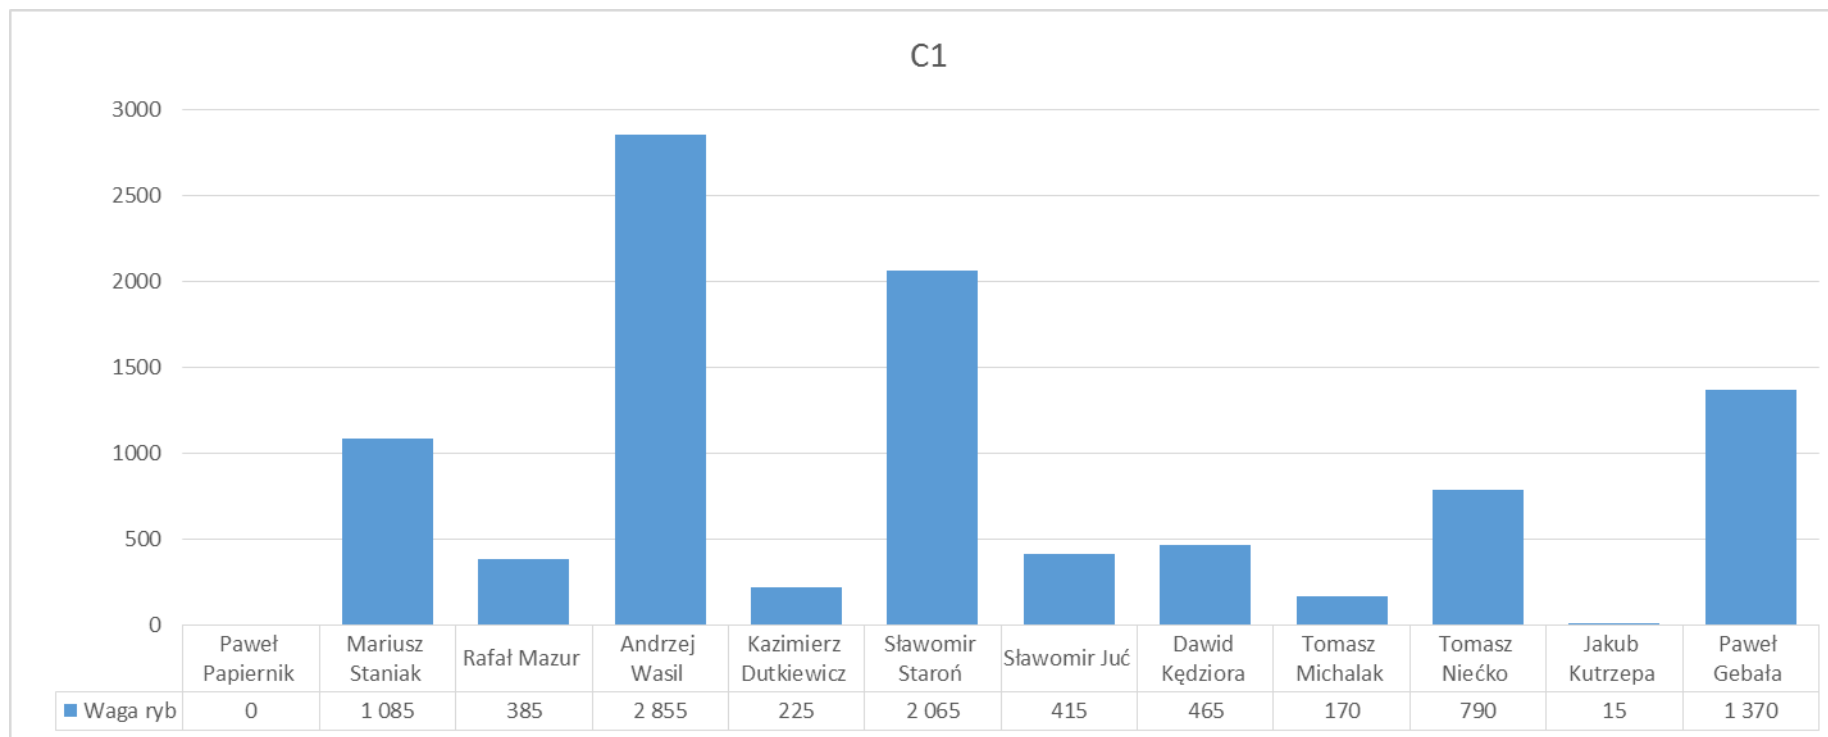

**ROACH
SHOP.PL**

Splawikowe Grand Prix Okręgu PZW Lublin

„Puchar Grand Prix Zaprzyjaźnionych Kół i Klubów” – Zalew Zemborzycki, 09.04.2017

Splawikowe Grand Prix Okręgu PZW Lublin
 „Puchar Grand Prix Zaprzyjaźnionych Kół i Klubów” – Zalew Zemborzycki, 09.04.2017

Splawikowe Grand Prix Okręgu PZW Lublin
 „Puchar Grand Prix Zaprzyjaźnionych Kół i Klubów” – Zalew Zemborzycki, 09.04.2017

Splawikowe Grand Prix Okręgu PZW Lublin

„Puchar Grand Prix Zaprzyjaźnionych Kół i Klubów” – Zalew Zemborzycki, 09.04.2017

Splawikowe Grand Prix Okręgu PZW Lublin

„Puchar Grand Prix Zaprzyjaźnionych Kół i Klubów” – Zalew Zemborzycki, 09.04.2017

**ROACH
SHOP.PL**

Splawikowe Grand Prix Okręgu PZW Lublin
 „Puchar Grand Prix Zaprzyjaźnionych Kół i Klubów” – Zalew Zemborzycki, 09.04.2017