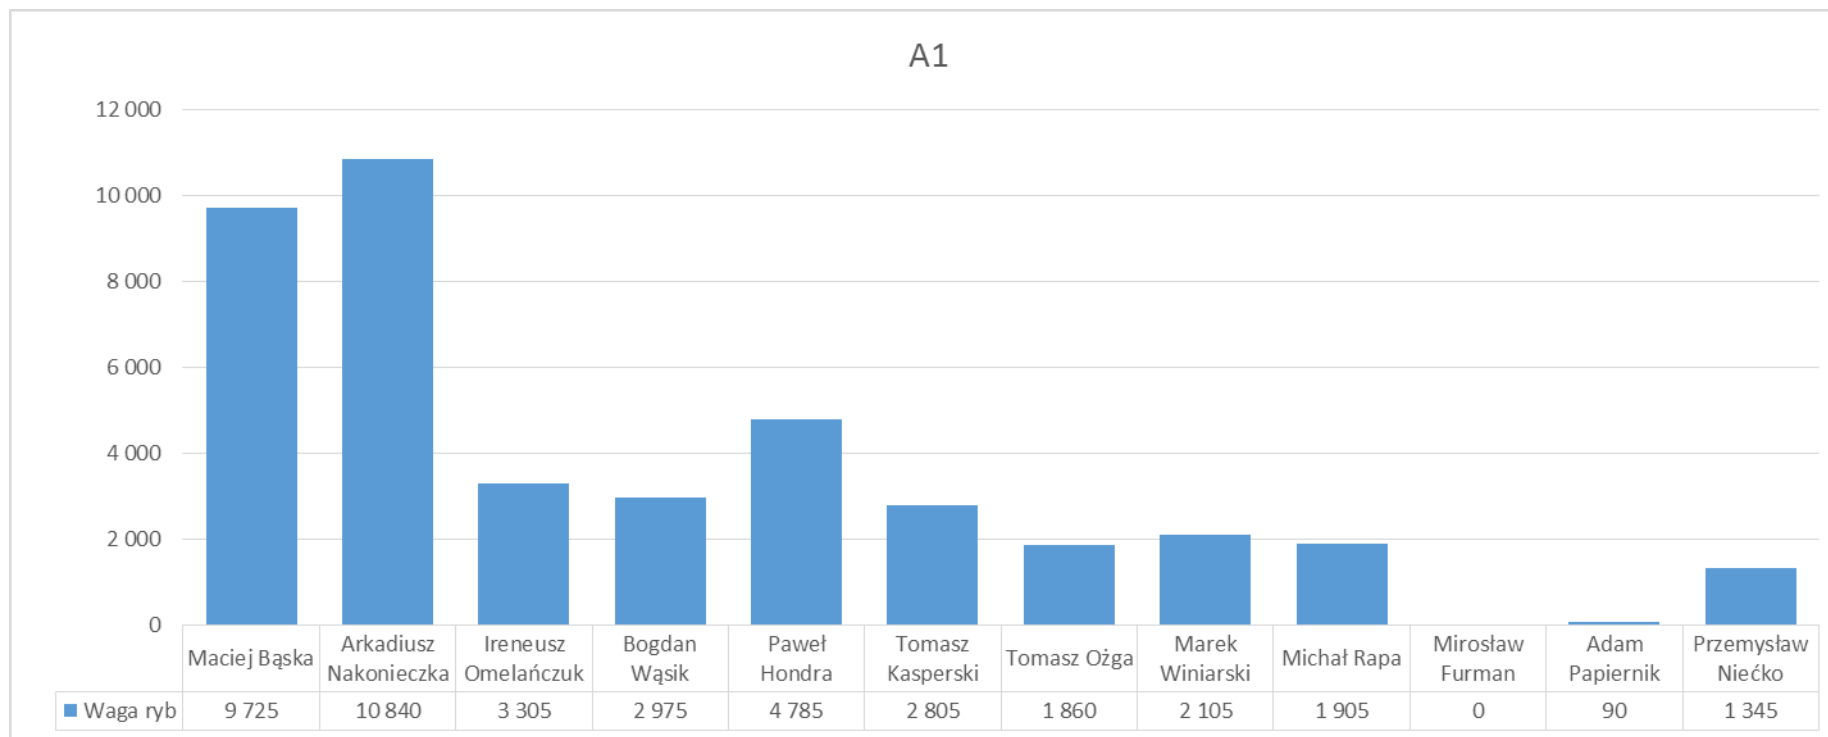

**ROACH
SHOP.PL**

Splawikowe Grand Prix Okręgu PZW Lublin
 „Puchar Grand Prix Zaprzyjaźnionych Kół i Klubów” – Zalew Zemborzycki, 09.04.2017

SENIORZY - TURA I - KLASYFIKACJA INDYWIDUALNA						
Miejsce	I/D	Imię i Nazwisko	Drużyna	Stan	Waga ryb	Punkty
51	Dr	Kamil Wydra	Puławy Azoty	C2-15	450	9
52	Dr	Grzegorz Mączka	Złota Rybka Bychawa	B1-10	330	9
53	Dr	Bogusław Łacek	Puławy Azoty	A2-18	225	9
54	Dr	Kazimierz Dutkiewicz	Złota Rybka Bychawa	C1-5	225	9
55	Ind	Przemysław Niećko	SARS Haczyk	A1-12	1 345	10
56	Dr	Bartłomiej Sobczyński	Łuków Miasto	B2-16	1 090	10
57	Ind	Łukasz Kresowski	Szczupaczek Siedlce	B1-1	295	10
58	Dr	Tomasz Michalak	SARS Haczyk	C1-9	170	10
59	Ind	Stanisław Skatecki	Medyk	A2-15	95	10
60	Dr	Michał Kępa	Mivardi Ryba Bełżyce	C2-16	0	10,5

**ROACH
SHOP.PL**

Splawikowe Grand Prix Okręgu PZW Lublin
 „Puchar Grand Prix Zaprzyjaźnionych Kół i Klubów” – Zalew Zemborzycki, 09.04.2017

SENIORZY - TURA I - KLASYFIKACJA INDYWIDUALNA						
Miejsce	I/D	Imię i Nazwisko	Drużyna	Stan	Waga ryb	Punkty
61	Dr	Okoń Krzysztof	Selekt	C2-13	0	10,5
62	Dr	Adam Papiernik	Puławy Gwiazdy	A1-11	90	11
63	Dr	Józef Dobosz	Puławy Azoty	B2-22	70	11
64	Ind	Kamil Żechowski	SARS Haczyk	B1-6	60	11
65	Dr	Jakub Kutrzepa	Barrakuda	C1-11	15	11
66	Dr	Krzysztof Dyś	Złota Rybka Bychawa	A2-16	0	11,5
67	Ind	Konrad Domagała	Sensas Lublin II	A2-21	0	11,5
68	Ind	Mirosław Furman	Selekt Lublin	A1-10	0	12
69	Ind	Daniel Flor	SARS Haczyk	B2-19	0	12
70	Dr	Paweł Papiernik	Puławy Gwiazdy	C1-1	0	12

**ROACH
SHOP.PL**

Splawikowe Grand Prix Okręgu PZW Lublin

„Puchar Grand Prix Zaprzyjaźnionych Kół i Klubów” – Zalew Zemborzycki, 09.04.2017

Splawikowe Grand Prix Okręgu PZW Lublin
 „Puchar Grand Prix Zaprzyjaźnionych Kół i Klubów” – Zalew Zemborzycki, 09.04.2017