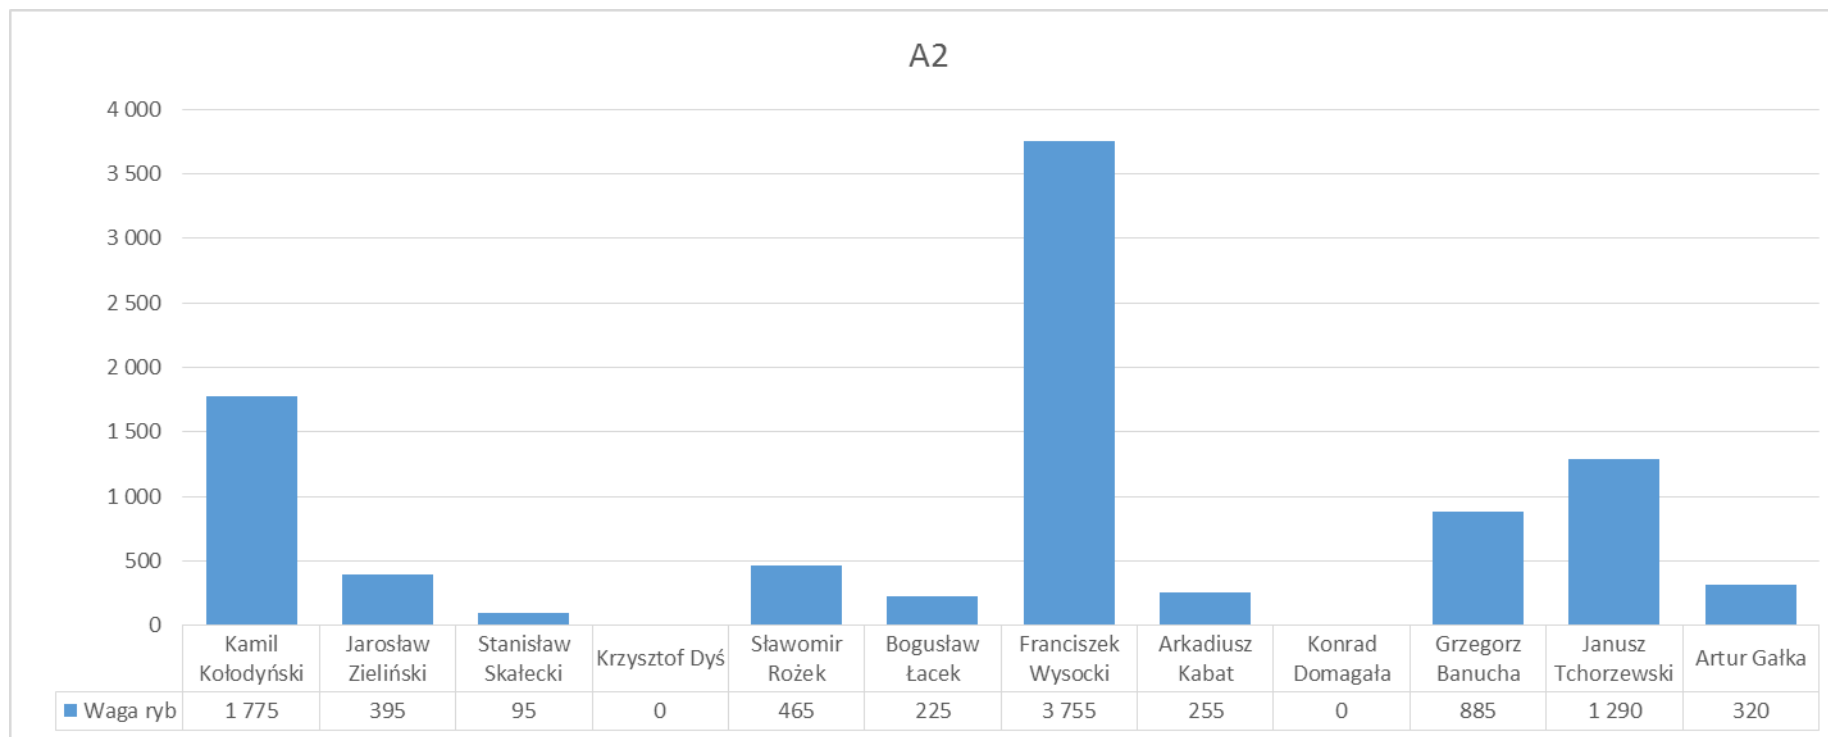

**ROACH
SHOP.PL**

Splawikowe Grand Prix Okręgu PZW Lublin
 „Puchar Grand Prix Zaprzyjaźnionych Kół i Klubów” – Zalew Zemborzycki, 09.04.2017

SENIORZY - TURA I - KLASYFIKACJA INDYWIDUALNA						
Miejsce	I/D	Imię i Nazwisko	Drużyna	Stan	Waga ryb	Punkty
61	Dr	Okoń Krzysztof	Selekt	C2-13	0	10,5
62	Dr	Adam Papiernik	Puławy Gwiazdy	A1-11	90	11
63	Dr	Józef Dobosz	Puławy Azoty	B2-22	70	11
64	Ind	Kamil Żechowski	SARS Haczyk	B1-6	60	11
65	Dr	Jakub Kutrzepa	Barrakuda	C1-11	15	11
66	Dr	Krzysztof Dyś	Złota Rybka Bychawa	A2-16	0	11,5
67	Ind	Konrad Domagała	Sensas Lublin II	A2-21	0	11,5
68	Ind	Mirosław Furman	Selekt Lublin	A1-10	0	12
69	Ind	Daniel Flor	SARS Haczyk	B2-19	0	12
70	Dr	Paweł Papiernik	Puławy Gwiazdy	C1-1	0	12

**ROACH
SHOP.PL**

Splawikowe Grand Prix Okręgu PZW Lublin

„Puchar Grand Prix Zaprzyjaźnionych Kół i Klubów” – Zalew Zemborzycki, 09.04.2017

Splawikowe Grand Prix Okręgu PZW Lublin
 „Puchar Grand Prix Zaprzyjaźnionych Kół i Klubów” – Zalew Zemborzycki, 09.04.2017

Splawikowe Grand Prix Okręgu PZW Lublin
 „Puchar Grand Prix Zaprzyjaźnionych Kół i Klubów” – Zalew Zemborzycki, 09.04.2017

Splawikowe Grand Prix Okręgu PZW Lublin

„Puchar Grand Prix Zaprzyjaźnionych Kół i Klubów” – Zalew Zemborzycki, 09.04.2017