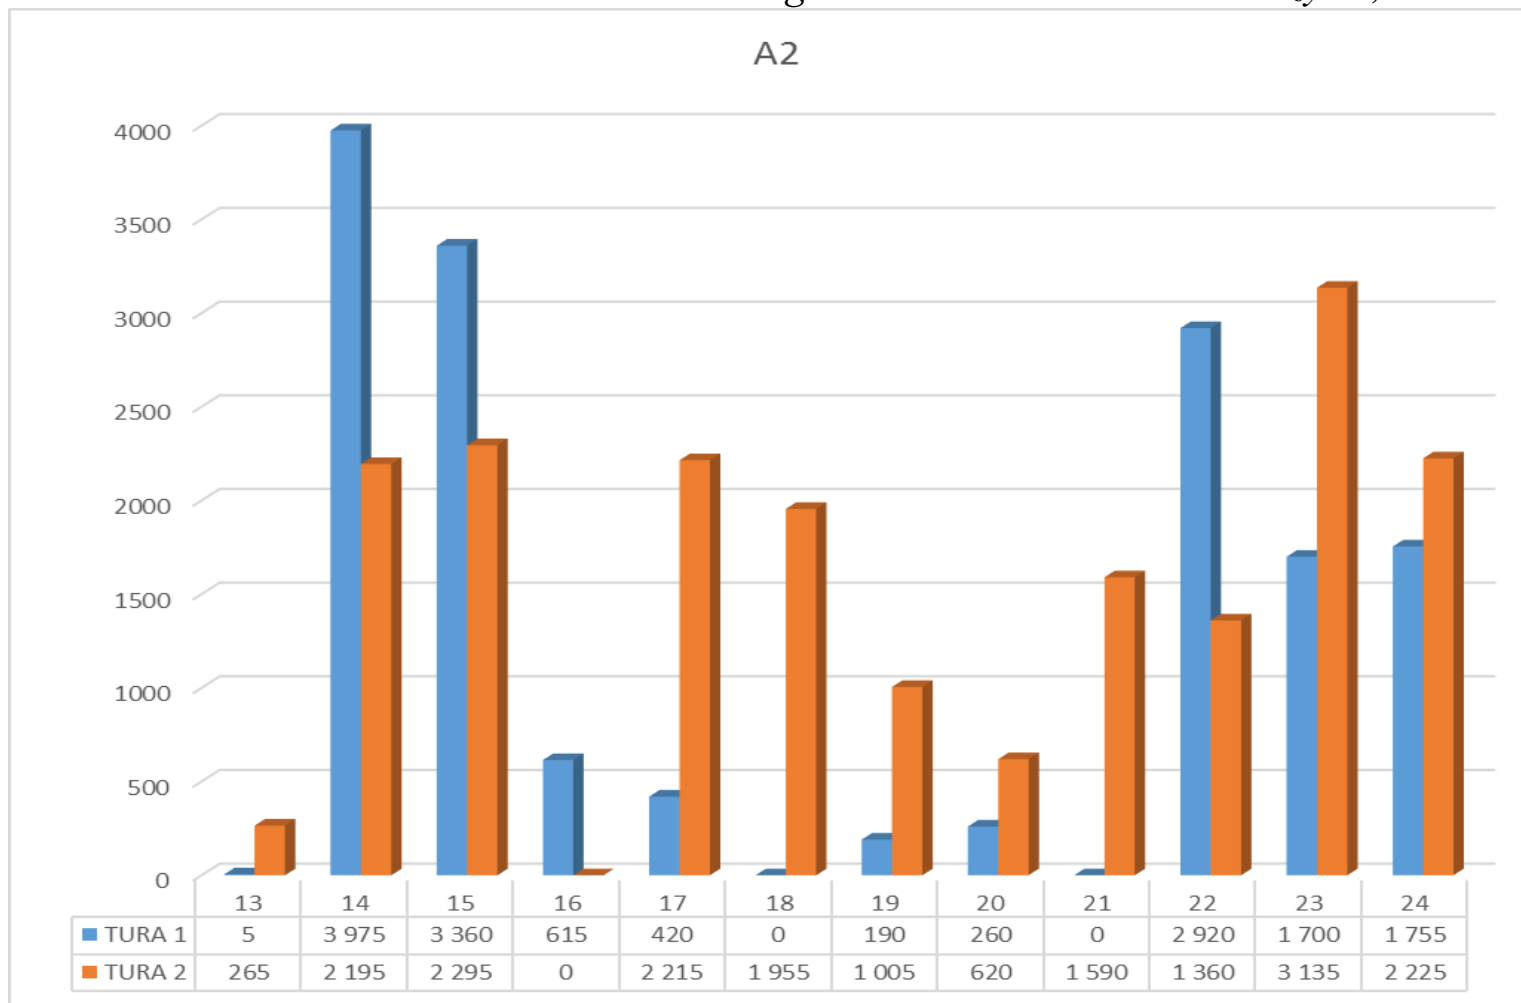

Splawikowe Grand Prix Okręgu PZW Lublin

„Puchar Klubu Sensas Lublin i Koła PZW CRH Żagiel Lublin” – Zalew Zemborzycki, 29-30.04.2017