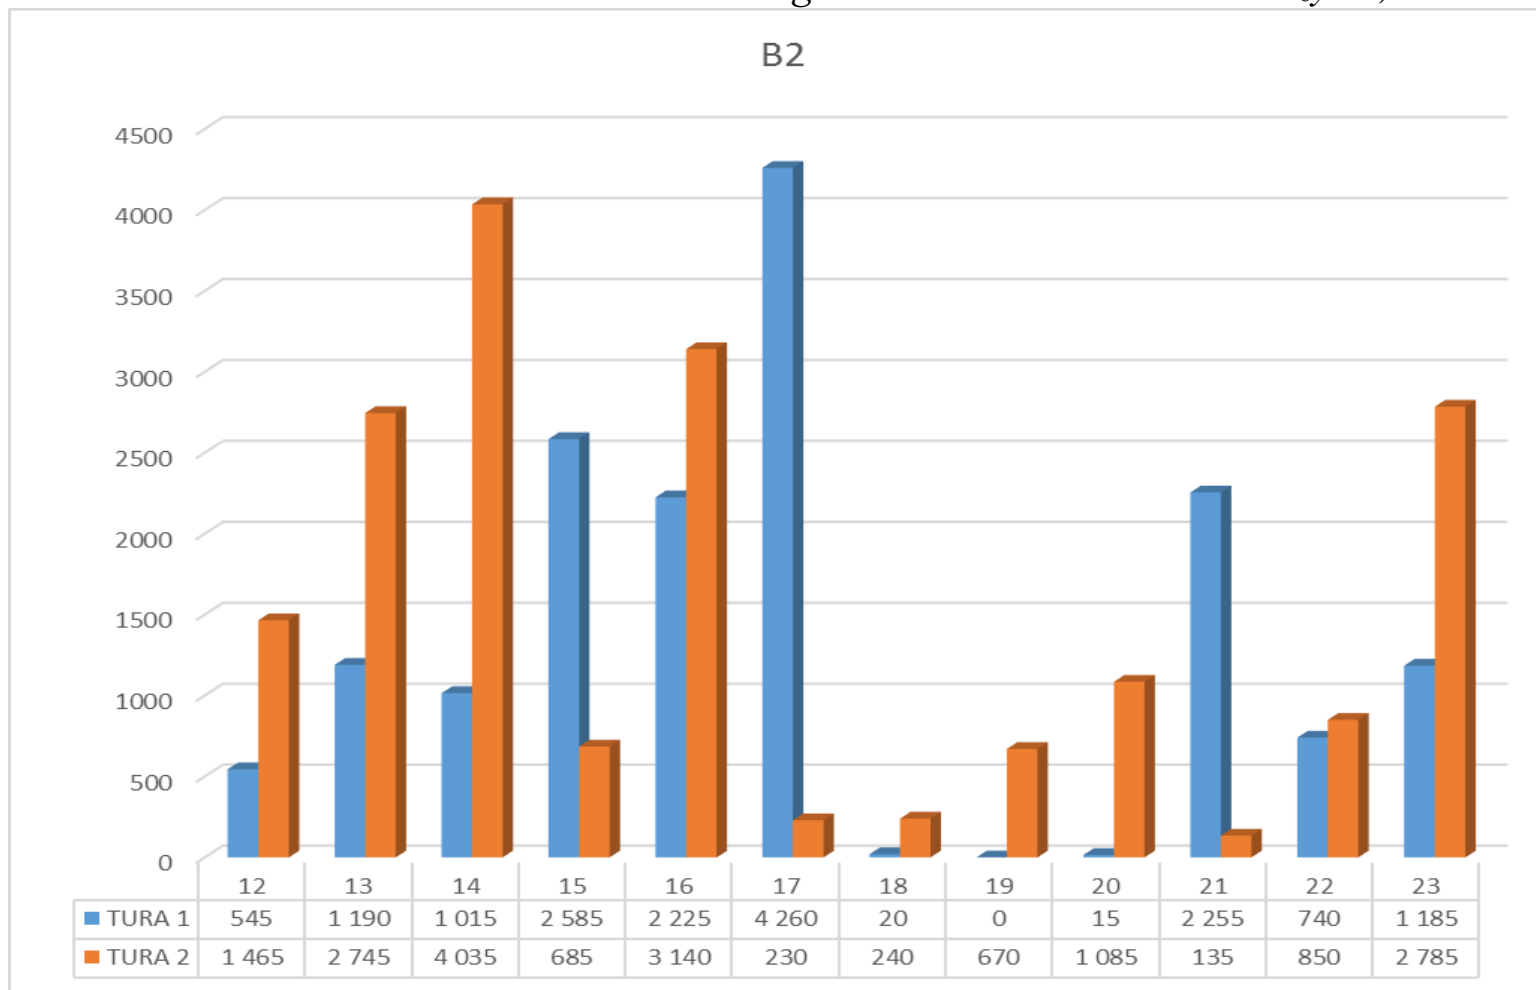

Splawikowe Grand Prix Okręgu PZW Lublin

„Puchar Klubu Sensas Lublin i Koła PZW CRH Żagiel Lublin” – Zalew Zemborzycki, 29-30.04.2017