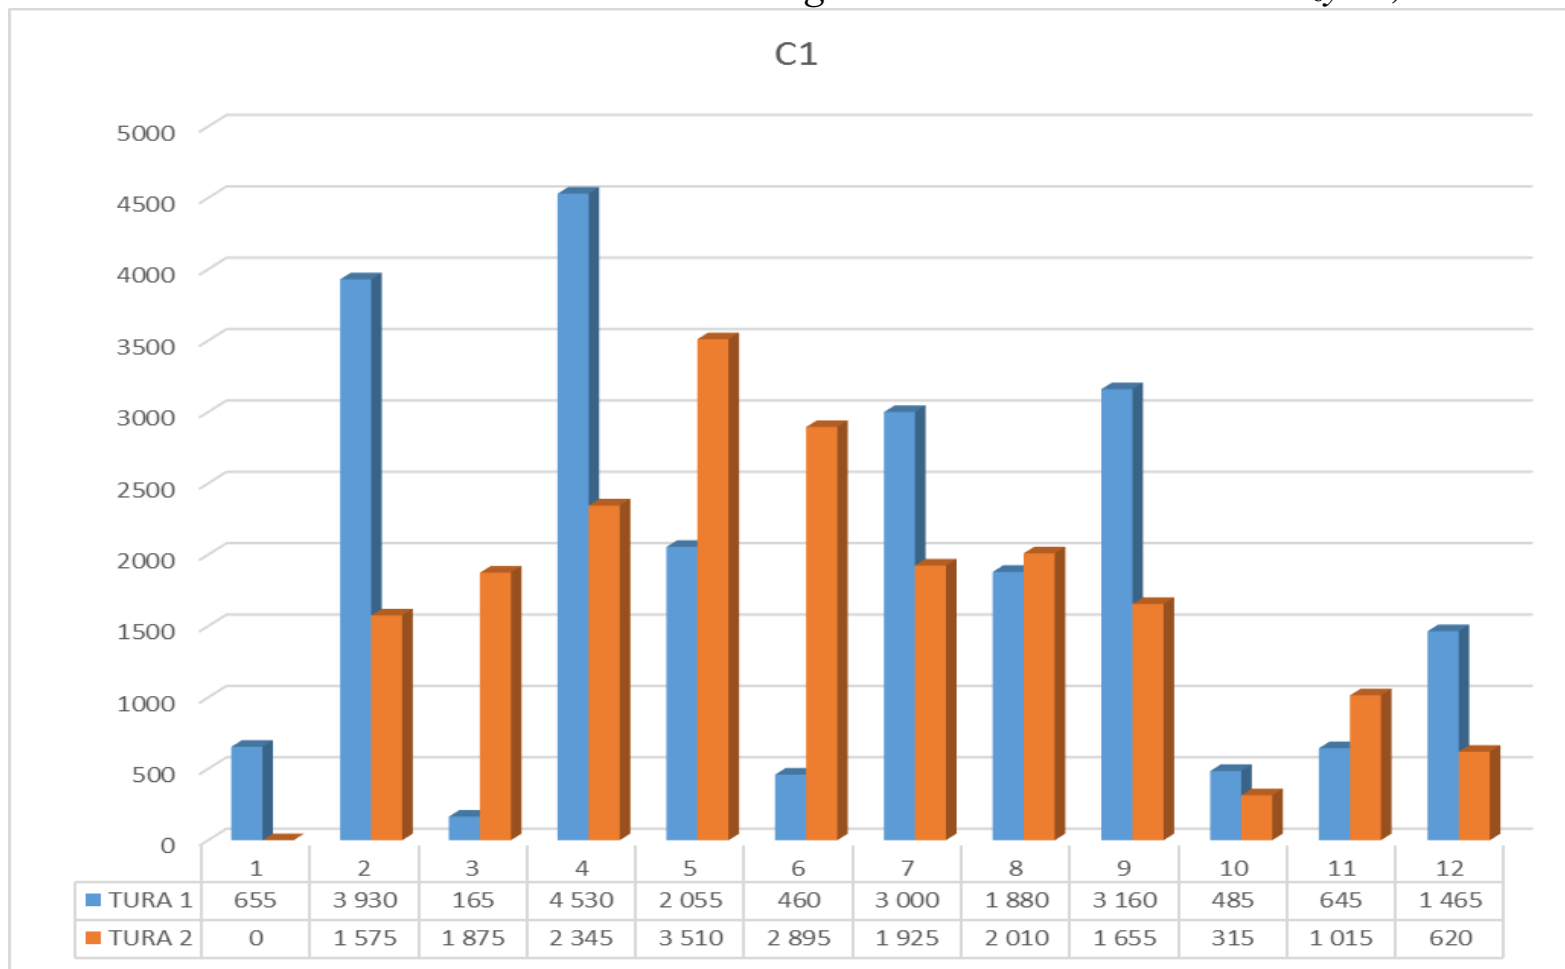

Splawikowe Grand Prix Okręgu PZW Lublin

„Puchar Klubu Sensas Lublin i Koła PZW CRH Żagiel Lublin” – Zalew Zemborzycki, 29-30.04.2017