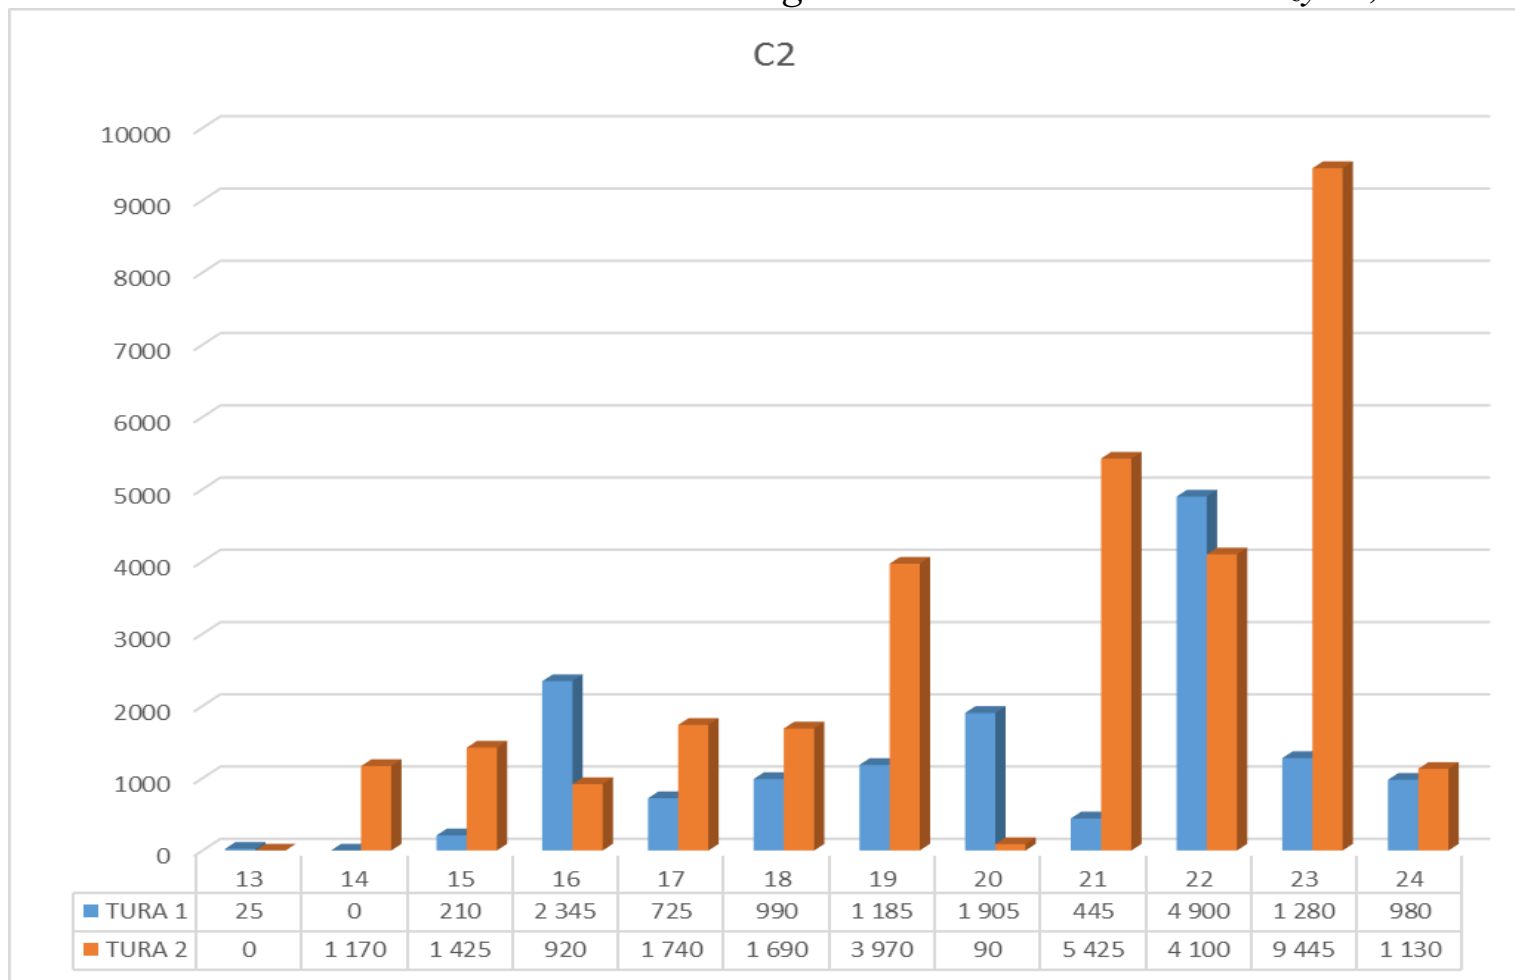

Splawikowe Grand Prix Okręgu PZW Lublin

„Puchar Klubu Sensas Lublin i Koła PZW CRH Żagiel Lublin” – Zalew Zemborzycki, 29-30.04.2017