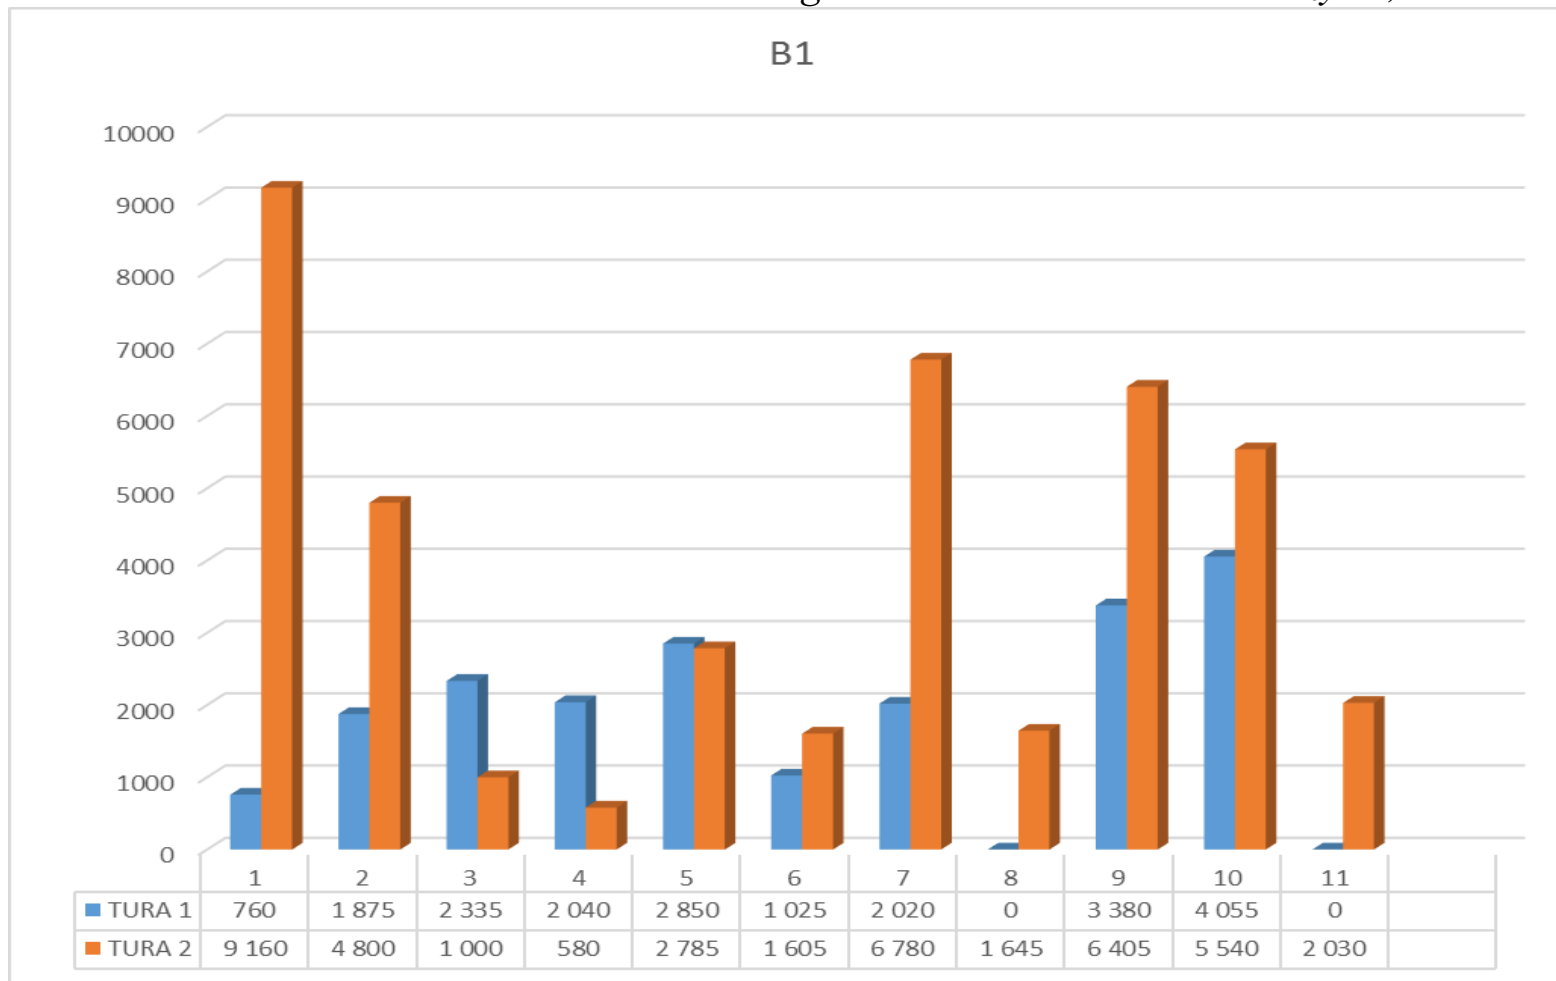

Splawikowe Grand Prix Okręgu PZW Lublin

„Puchar Klubu Sensas Lublin i Koła PZW CRH Żagiel Lublin” – Zalew Zemborzycki, 29-30.04.2017