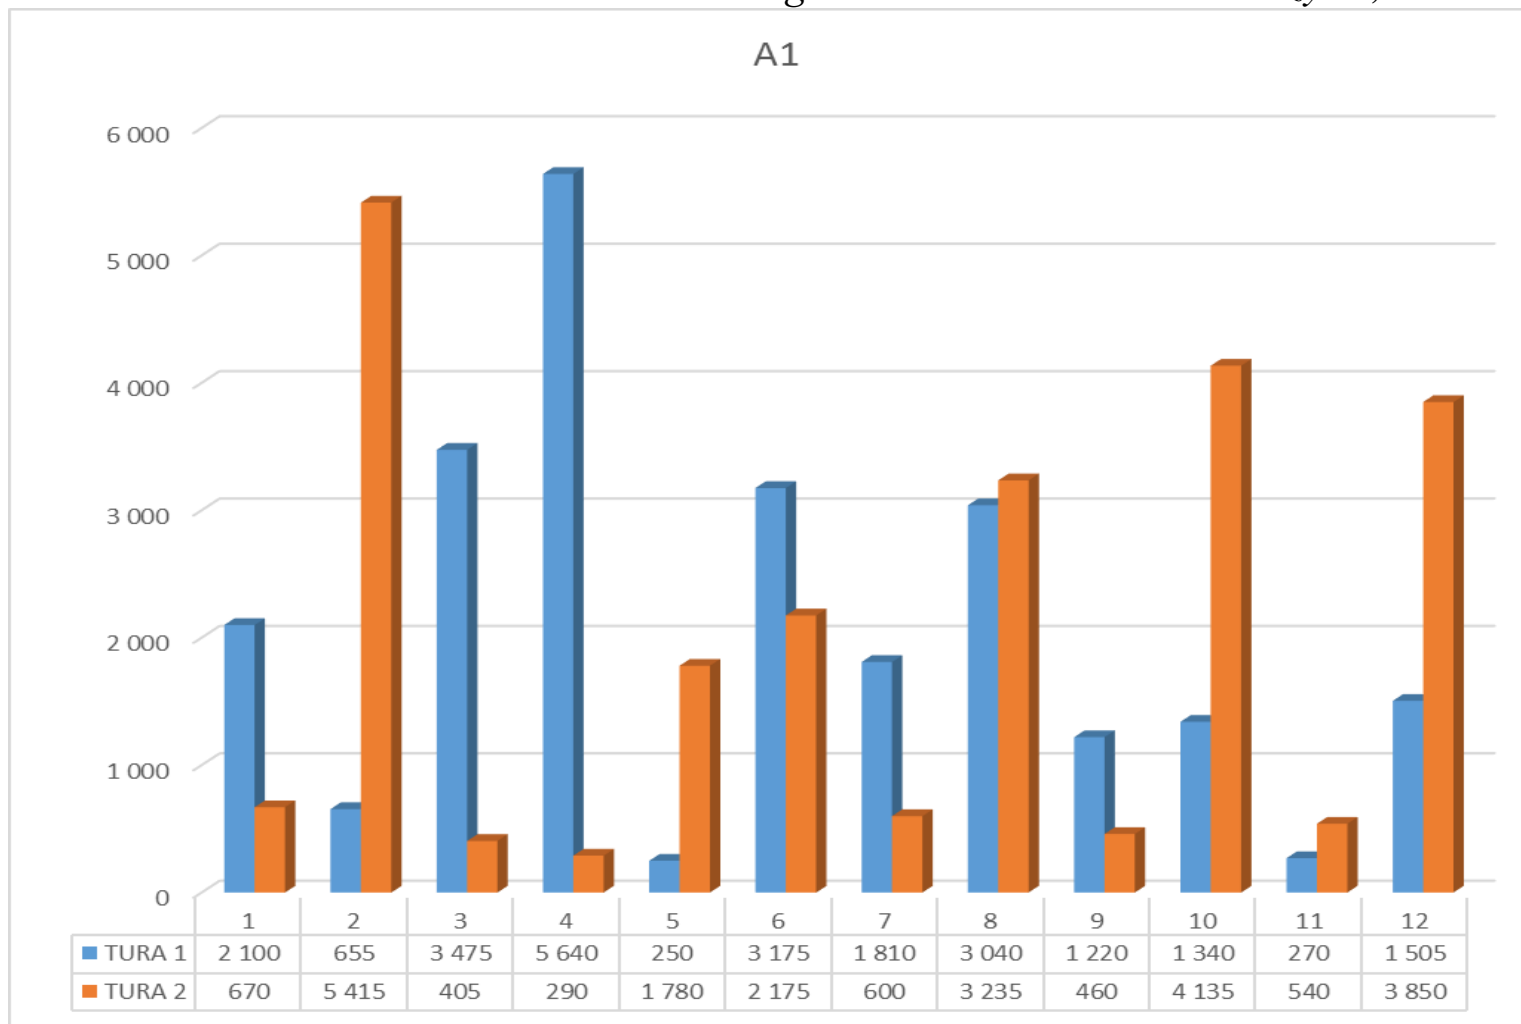

Splawikowe Grand Prix Okręgu PZW Lublin

„Puchar Klubu Sensas Lublin i Koła PZW CRH Żagiel Lublin” – Zalew Zemborzycki, 29-30.04.2017

JUNIOR/KOBIETA - TURA II - SEKTOR D						
Miejsce	I/D	Nazwisko i Imię	Drużyna	Stan	Waga ryb	Punkty
1	Dr	Kojtych Przemysław	Sensas Lublin I	6	3 250	1
2	Dr	Knap Piotr	Milo Matchpro Lin Czuby	1	2 960	2
3	Dr	Sikora Mikołaj	Leszcz Kock	7	2 915	3
4	Dr	Maruszak Maciej	Stynka Lerby Team	4	955	4
5	Dr	Jeremek Matausz	WSK Świdnik	2	925	5
6	Dr	Borowska-Dobosz Teresa	Azoty Puławy	5	475	6
7	Ind	Banach Angelika	Stynka Lerby Team	3	0	7

Splawikowe Grand Prix Okręgu PZW Lublin

„Puchar Klubu Sensas Lublin i Koła PZW CRH Żagiel Lublin” – Zalew Zemborzycki, 29-30.04.2017